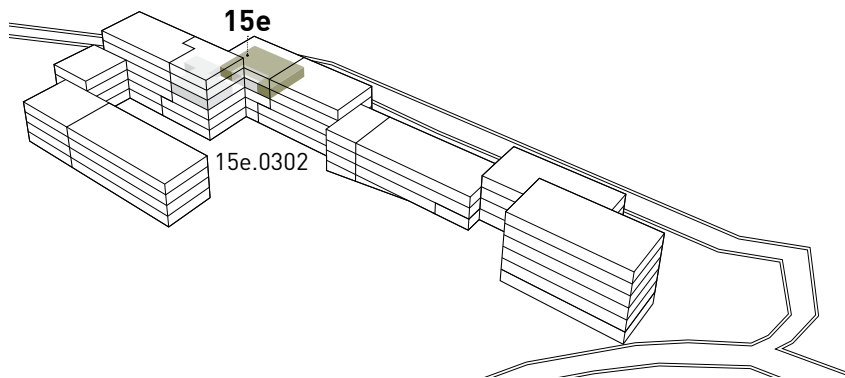

Steinhofstrasse 15e, 3. Obergeschoss

GRUNDRISS, 5ER-WOHNGEMEINSCHAFT

0 1m 2m 3m 4m 5m

ZIMMERBESCHRIEB:

Alle Zimmer werden möbliert vermietet. Zur Zimmerausstattung gehören Bett inklusive Matratze (100cm breit), Schrank, Schreibtisch, Stuhl und Büchergestell, Steckdosen und Internetanschluss. Jede Wohnung verfügt über eine eigene Küche, einen Wohn-/Essbereich und mindestens eine Nasszelle.