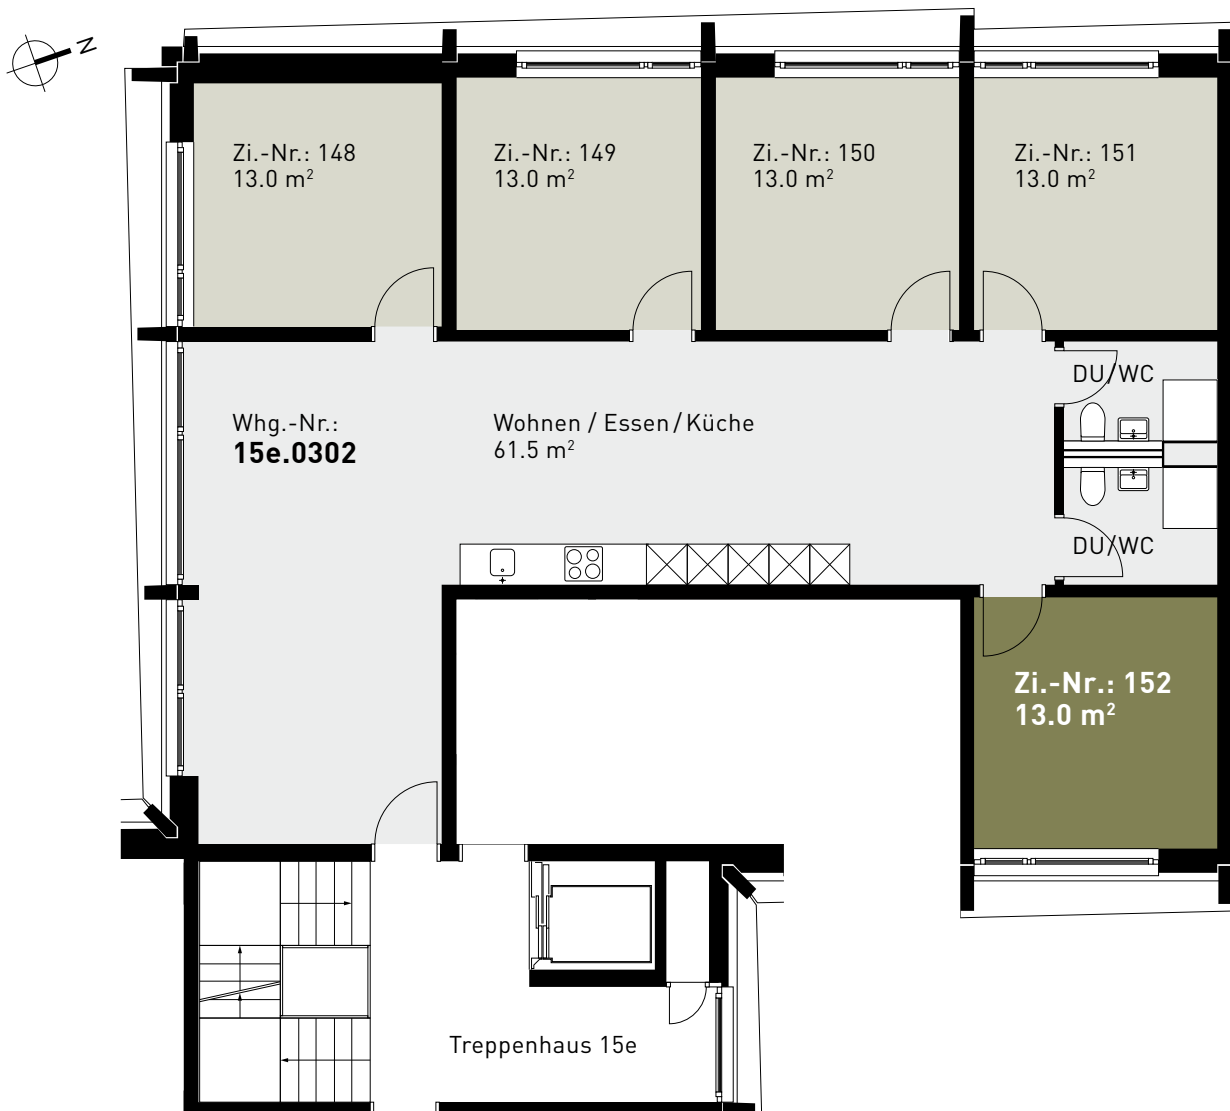

Steinhofstrasse 15e, 3. Obergeschoss

GRUNDRISS, 5ER-WOHNGEMEINSCHAFT

0 1m 2m 3m 4m 5m

ZIMMERBESCHRIEB:

Alle Zimmer werden möbliert vermietet. Zur Zimmerausstattung gehören Bett inklusive Matratze (100cm breit), Schrank, Schreibtisch, Stuhl und Büchergestell, Steckdosen und Internetanschluss. Jede Wohnung verfügt über eine eigene Küche, einen Wohn-/Essbereich und mindestens eine Nasszelle.