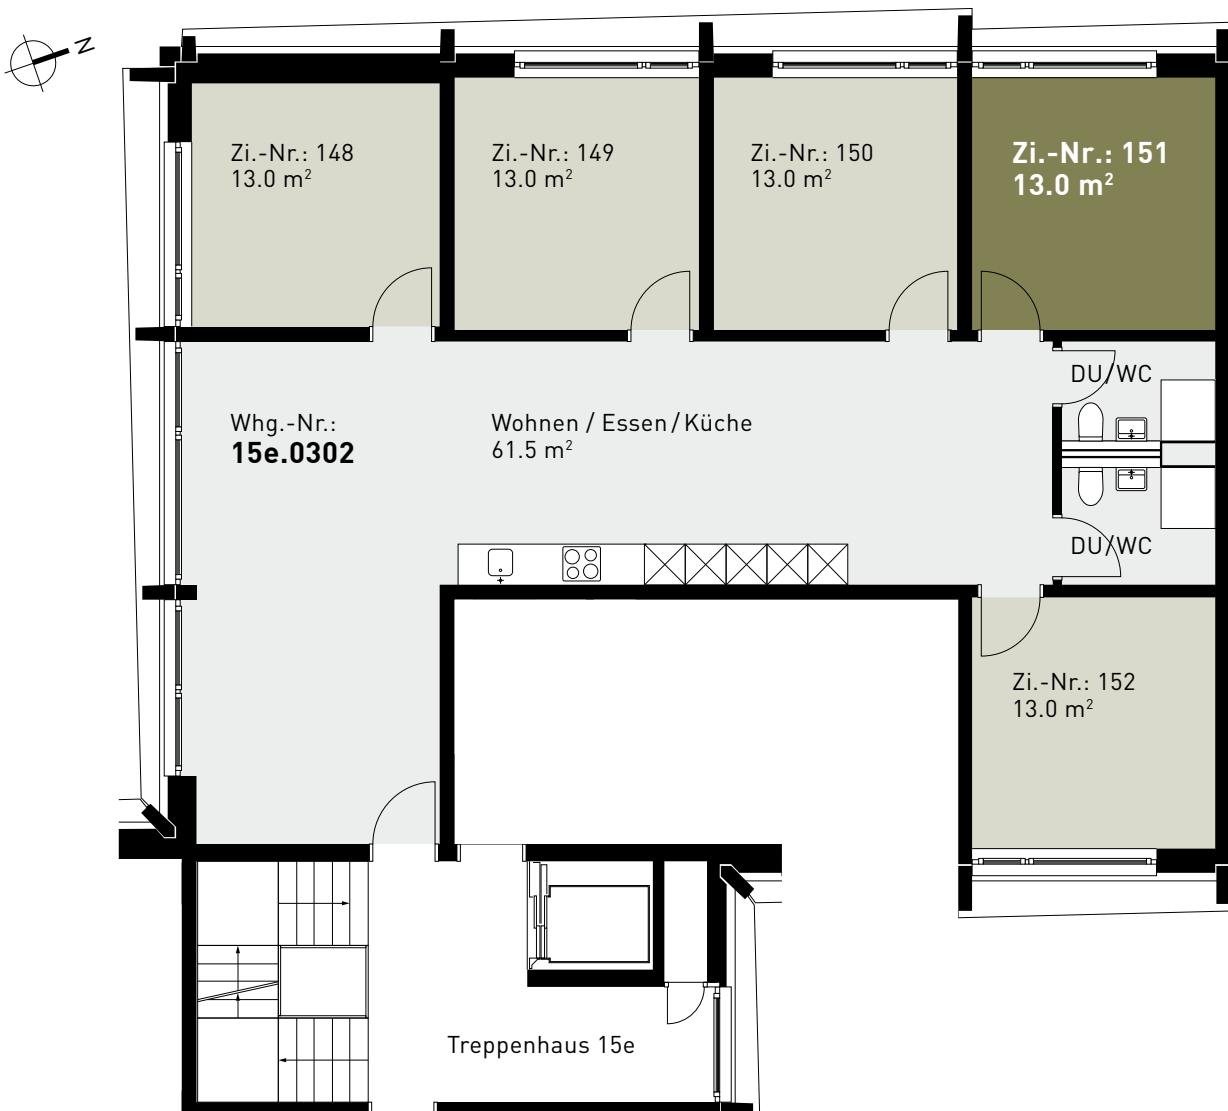

Steinhofstrasse 15e, 3. Obergeschoss

GRUNDRISS, 5ER-WOHNGEMEINSCHAFT

0 1m 2m 3m 4m 5m

ZIMMERBESCHRIEB:

Alle Zimmer werden möbliert vermietet. Zur Zimmerausstattung gehören Bett inklusive Matratze (100cm breit), Schrank, Schreibtisch, Stuhl und Büchergestell, Steckdosen und Internetanschluss. Jede Wohnung verfügt über eine eigene Küche, einen Wohn-/Essbereich und mindestens eine Nasszelle.