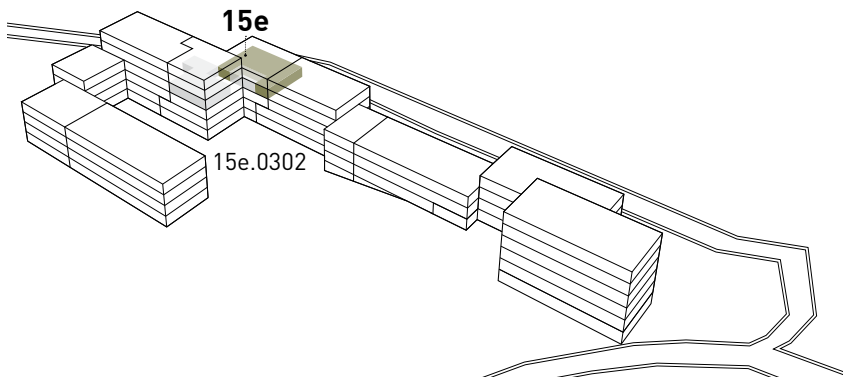

Steinhofstrasse 15e, 3. Obergeschoss

GRUNDRISS, 5ER-WOHNGEMEINSCHAFT

0 1m 2m 3m 4m 5m

ZIMMERBESCHREIB:

Alle Zimmer werden möbliert vermietet. Zur Zimmerausstattung gehören Bett inklusive Matratze (100cm breit), Schrank, Schreibtisch, Stuhl und Büchergestell, Steckdosen und Internetanschluss. Jede Wohnung verfügt über eine eigene Küche, einen Wohn-/Essbereich und mindestens eine Nasszelle.