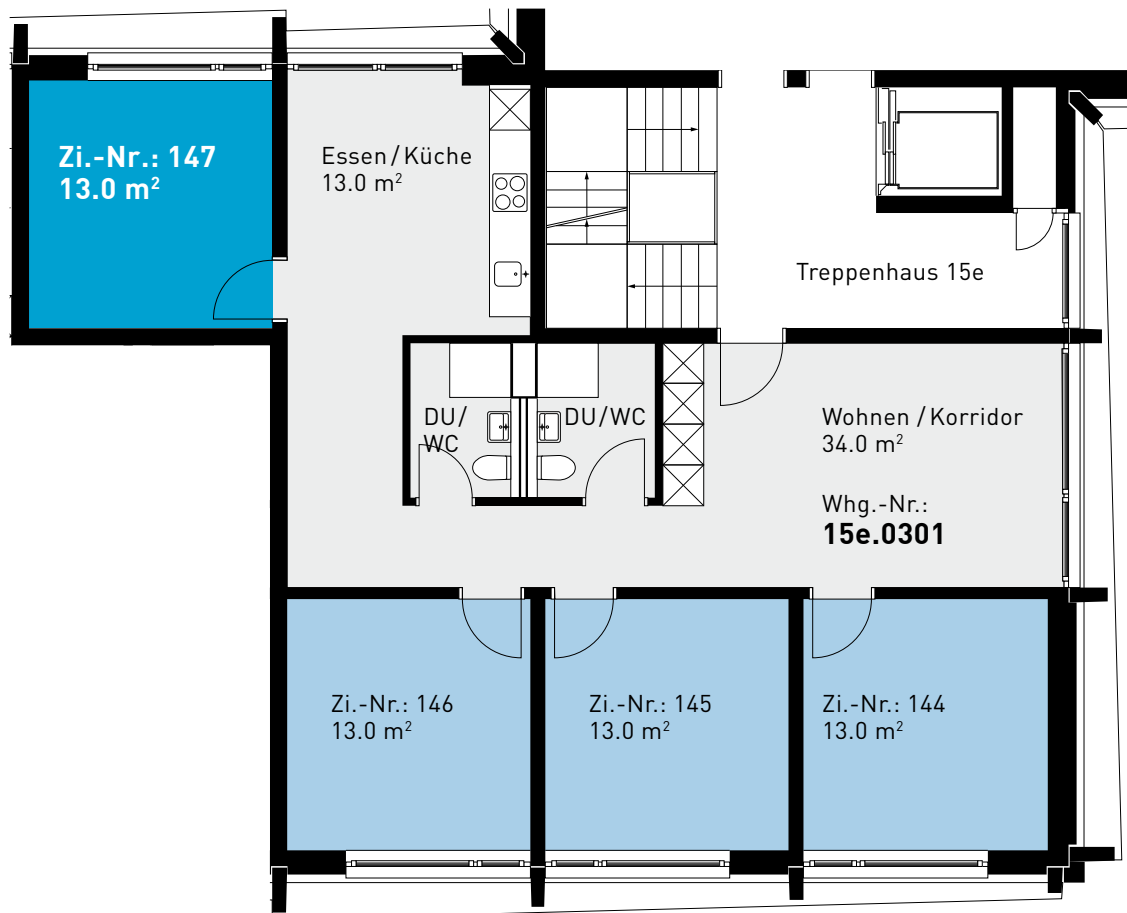

Steinhofstrasse 15e, 3. Obergeschoss

GRUNDRISS, 4ER-WOHNGEMEINSCHAFT

0 1m 2m 3m 4m 5m

ZIMMERBESCHRIEB:

Alle Zimmer werden möbliert vermietet. Zur Zimmerausstattung gehören Bett inklusive Matratze (100cm breit), Schrank, Schreibtisch, Stuhl und Büchergestell, Steckdosen und Internetanschluss. Jede Wohnung verfügt über eine eigene Küche, einen Wohn-/Essbereich und mindestens eine Nasszelle.