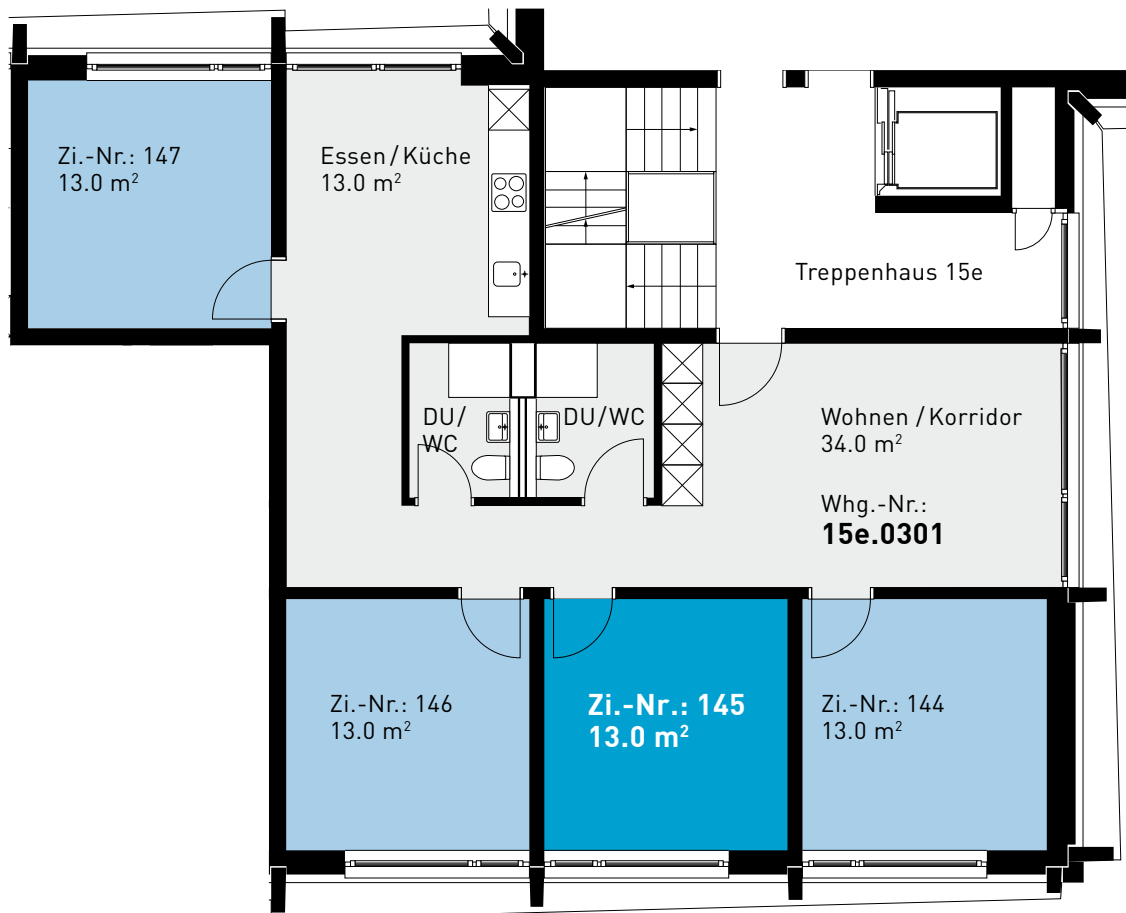

Steinhofstrasse 15e, 3. Obergeschoss

GRUNDRISS, 4ER-WOHNGEMEINSCHAFT

0 1m 2m 3m 4m 5m

ZIMMERBESCHRIEB:

Alle Zimmer werden möbliert vermietet. Zur Zimmerausstattung gehören Bett inklusive Matratze (100cm breit), Schrank, Schreibtisch, Stuhl und Büchergestell, Steckdosen und Internetanschluss. Jede Wohnung verfügt über eine eigene Küche, einen Wohn-/Essbereich und mindestens eine Nasszelle.