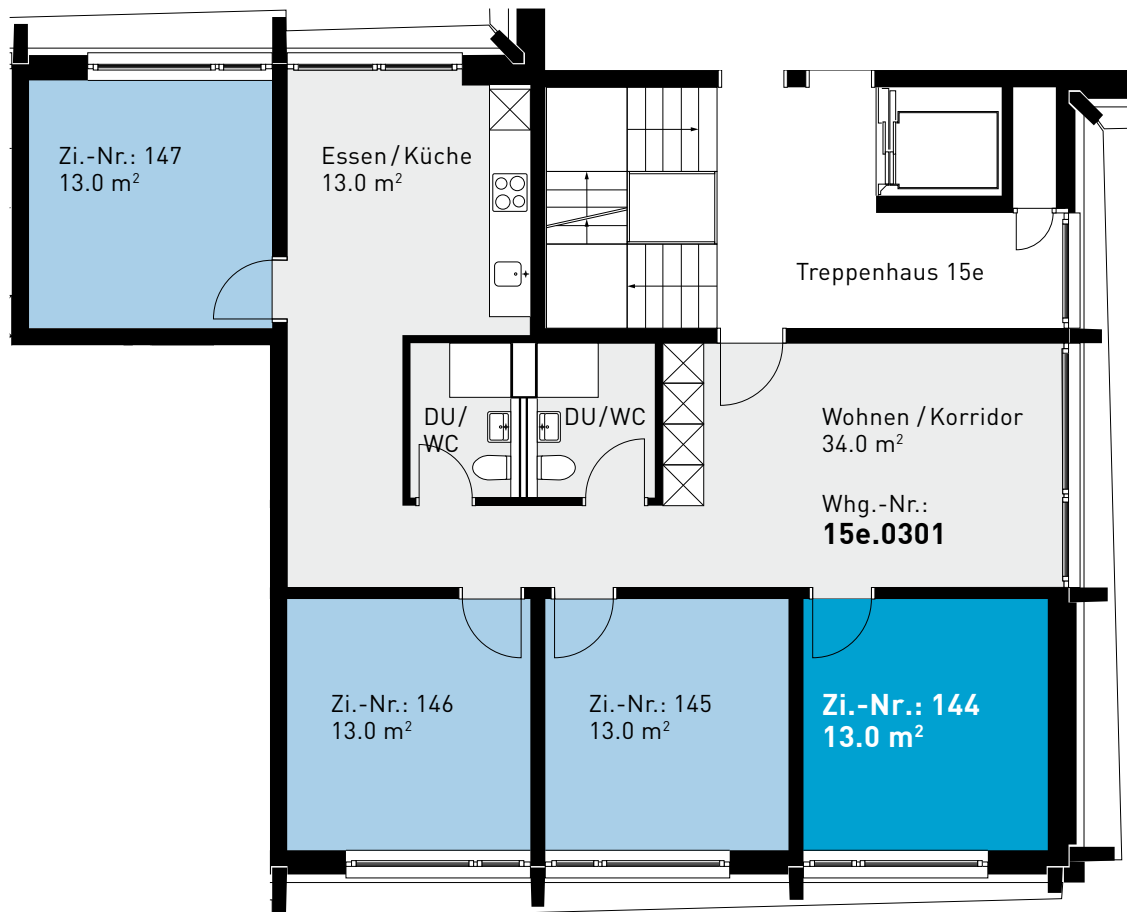

Steinhofstrasse 15e, 3. Obergeschoss

GRUNDRISS, 4ER-WOHNGEMEINSCHAFT

0 1m 2m 3m 4m 5m

ZIMMERBESCHRIEB:

Alle Zimmer werden möbliert vermietet. Zur Zimmerausstattung gehören Bett inklusive Matratze (100cm breit), Schrank, Schreibtisch, Stuhl und Büchergestell, Steckdosen und Internetanschluss. Jede Wohnung verfügt über eine eigene Küche, einen Wohn-/Essbereich und mindestens eine Nasszelle.