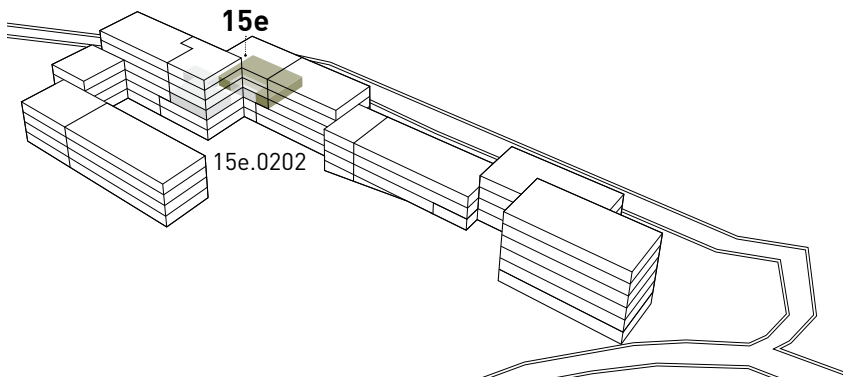

Steinhofstrasse 15e, 2. Obergeschoss

GRUNDRISS, 5ER-WOHNGEMEINSCHAFT

0 1m 2m 3m 4m 5m

KONTAKT:

Student Mentor 
Foundation Lucerne

Student Mentor Foundation Lucerne
Wohnsiedlung Eichhof
Steinhofstrasse 15a
CH-6005 Luzern

www.studentmentor.ch

ZIMMERBESCHREIB:

Alle Zimmer werden möbliert vermietet. Zur Zimmerausstattung gehören Bett inklusive Matratze (100cm breit), Schrank, Schreibtisch, Stuhl und Büchergestell, Steckdosen und Internetanschluss. Jede Wohnung verfügt über eine eigene Küche, einen Wohn-/Essbereich und mindestens eine Nasszelle.