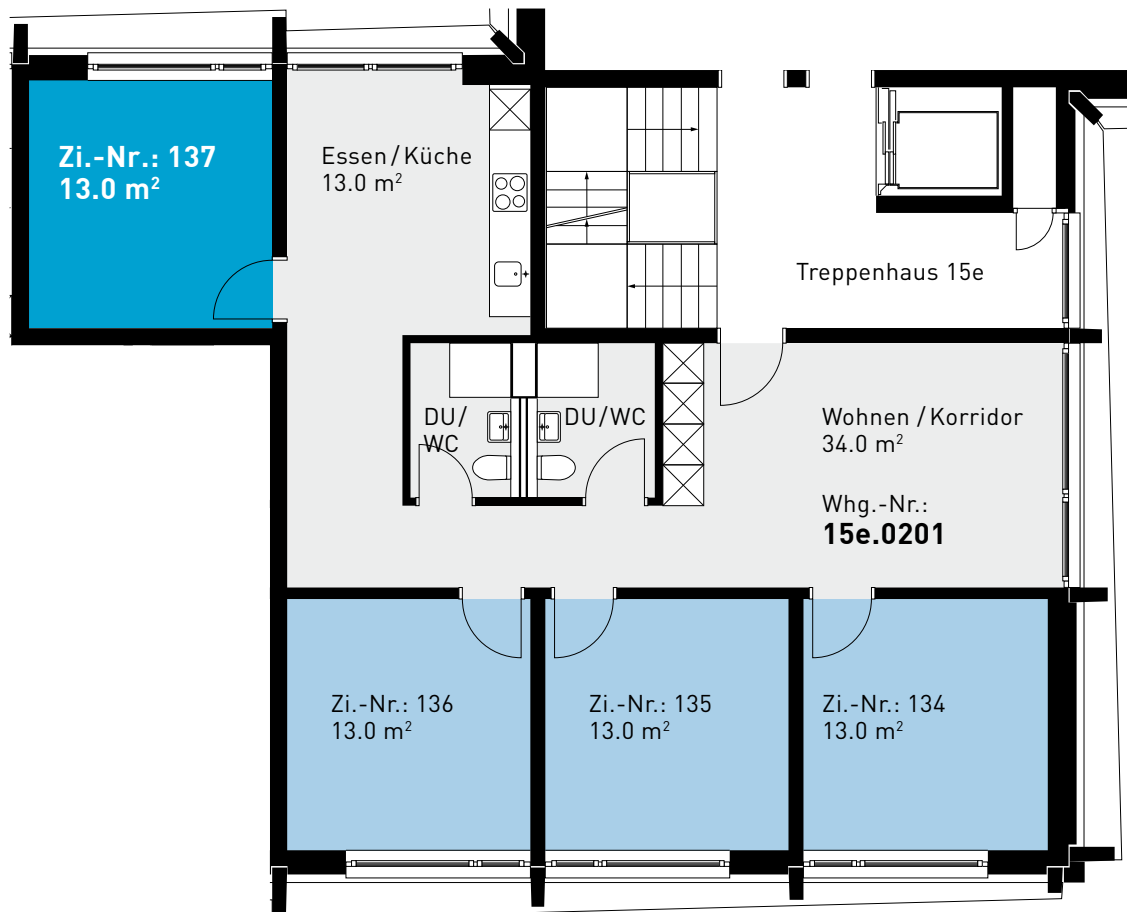

Steinhofstrasse 15e, 2. Obergeschoss

GRUNDRISS, 4ER-WOHNGEMEINSCHAFT

0 1m 2m 3m 4m 5m

ZIMMERBESCHRIEB:

Alle Zimmer werden möbliert vermietet. Zur Zimmerausstattung gehören Bett inklusive Matratze (100cm breit), Schrank, Schreibtisch, Stuhl und Büchergestell, Steckdosen und Internetanschluss. Jede Wohnung verfügt über eine eigene Küche, einen Wohn-/Essbereich und mindestens eine Nasszelle.