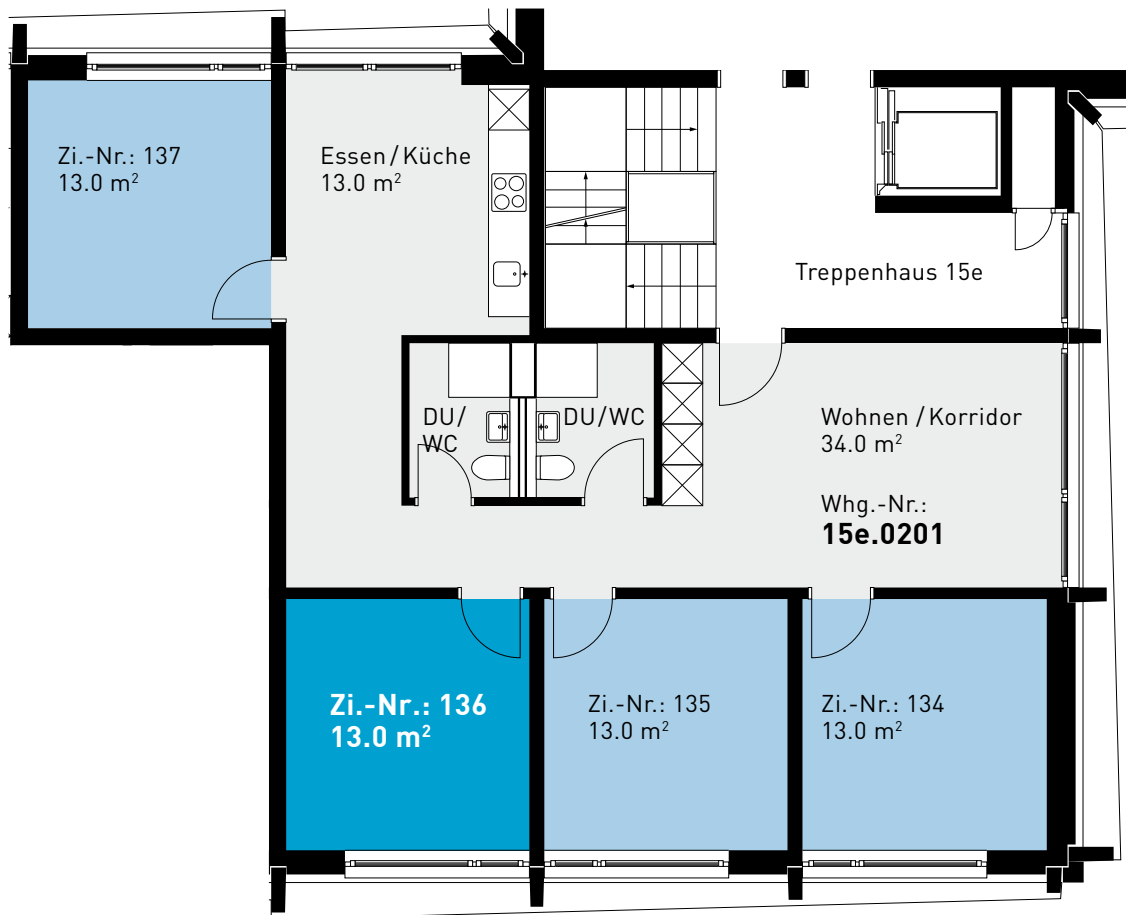

Steinhofstrasse 15e, 2. Obergeschoss

## GRUNDRISS, 4ER-WOHNGEMEINSCHAFT

0 1m 2m 3m 4m 5m

### ZIMMERBESCHRIEB:

Alle Zimmer werden möbliert vermietet. Zur Zimmerausstattung gehören Bett inklusive Matratze (100cm breit), Schrank, Schreibtisch, Stuhl und Büchergestell, Steckdosen und Internetanschluss. Jede Wohnung verfügt über eine eigene Küche, einen Wohn-/Essbereich und mindestens eine Nasszelle.