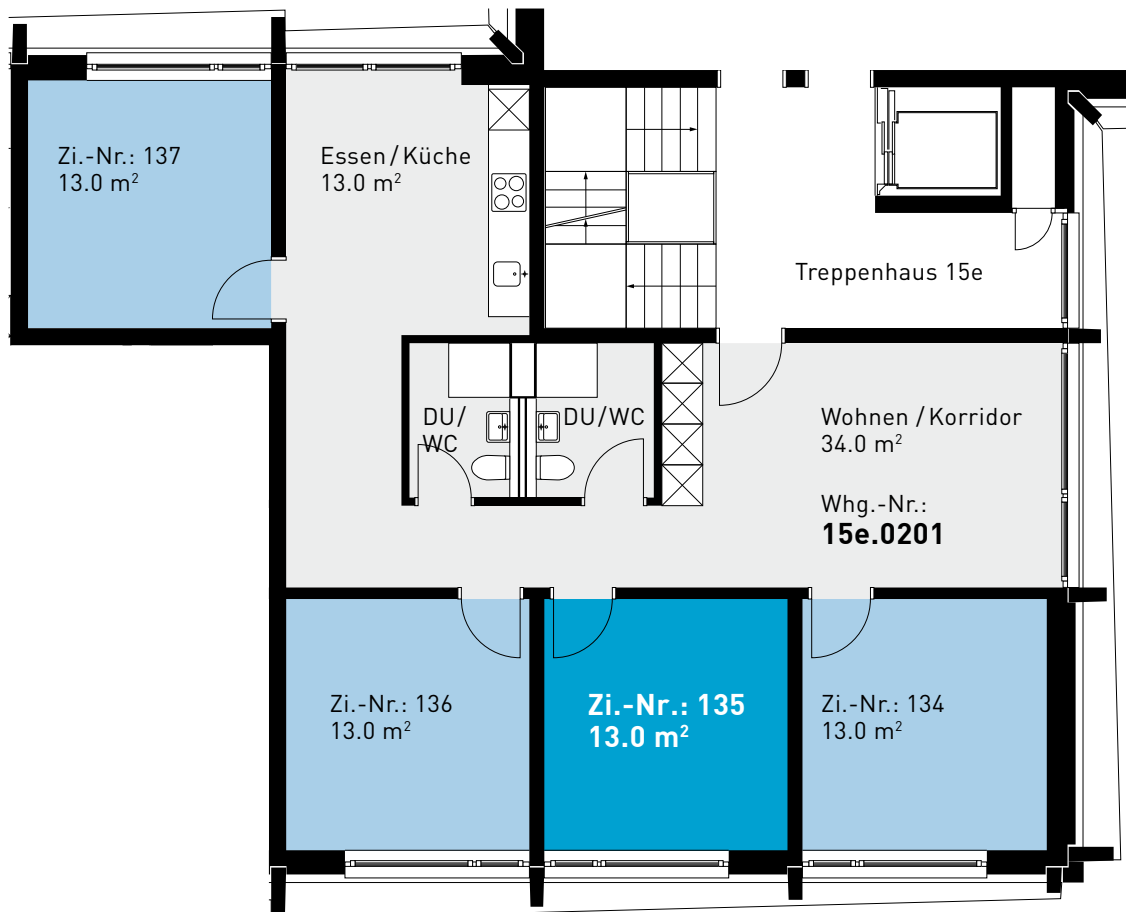

Steinhofstrasse 15e, 2. Obergeschoss

## GRUNDRISS, 4ER-WOHNGEMEINSCHAFT

0 1m 2m 3m 4m 5m

### ZIMMERBESCHRIEB:

Alle Zimmer werden möbliert vermietet. Zur Zimmerausstattung gehören Bett inklusive Matratze (100cm breit), Schrank, Schreibtisch, Stuhl und Büchergestell, Steckdosen und Internetanschluss. Jede Wohnung verfügt über eine eigene Küche, einen Wohn-/Essbereich und mindestens eine Nasszelle.