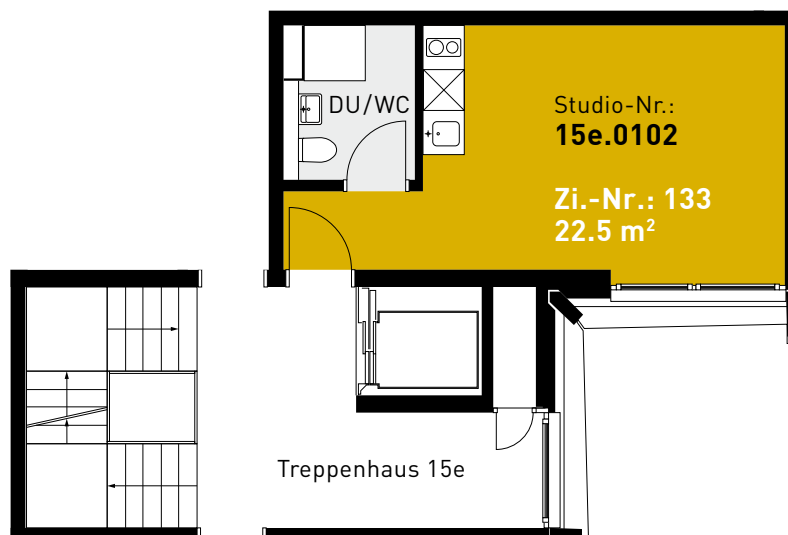

Steinhofstrasse 15e, 1. Obergeschoss

GRUNDRISS, STUDIO

0 1m 2m 3m 4m 5m

ZIMMERBESCHREIB:

Alle Zimmer werden möbliert vermietet. Zur Zimmerausstattung gehören Bett inklusive Matratze (100cm breit), Schrank, Schreibtisch, Stuhl und Büchergestell, Steckdosen und Internetanschluss. Jede Wohnung verfügt über eine eigene Küche, einen Wohn-/Essbereich und mindestens eine Nasszelle.