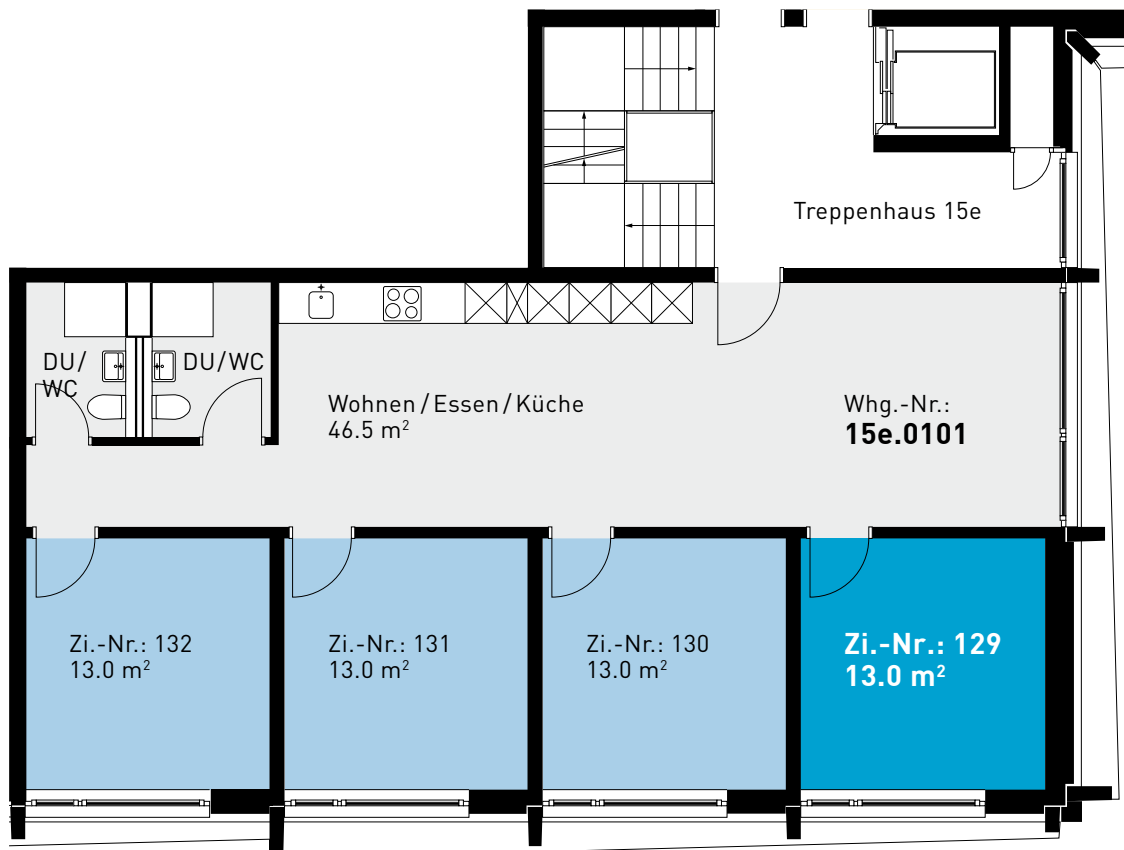

Steinhofstrasse 15e, 1. Obergeschoss

GRUNDRISS, 4ER-WOHNGEMEINSCHAFT

0 1m 2m 3m 4m 5m

ZIMMERBESCHRIEB:

Alle Zimmer werden möbliert vermietet. Zur Zimmerausstattung gehören Bett inklusive Matratze (100cm breit), Schrank, Schreibtisch, Stuhl und Büchergestell, Steckdosen und Internetanschluss. Jede Wohnung verfügt über eine eigene Küche, einen Wohn-/Essbereich und mindestens eine Nasszelle.