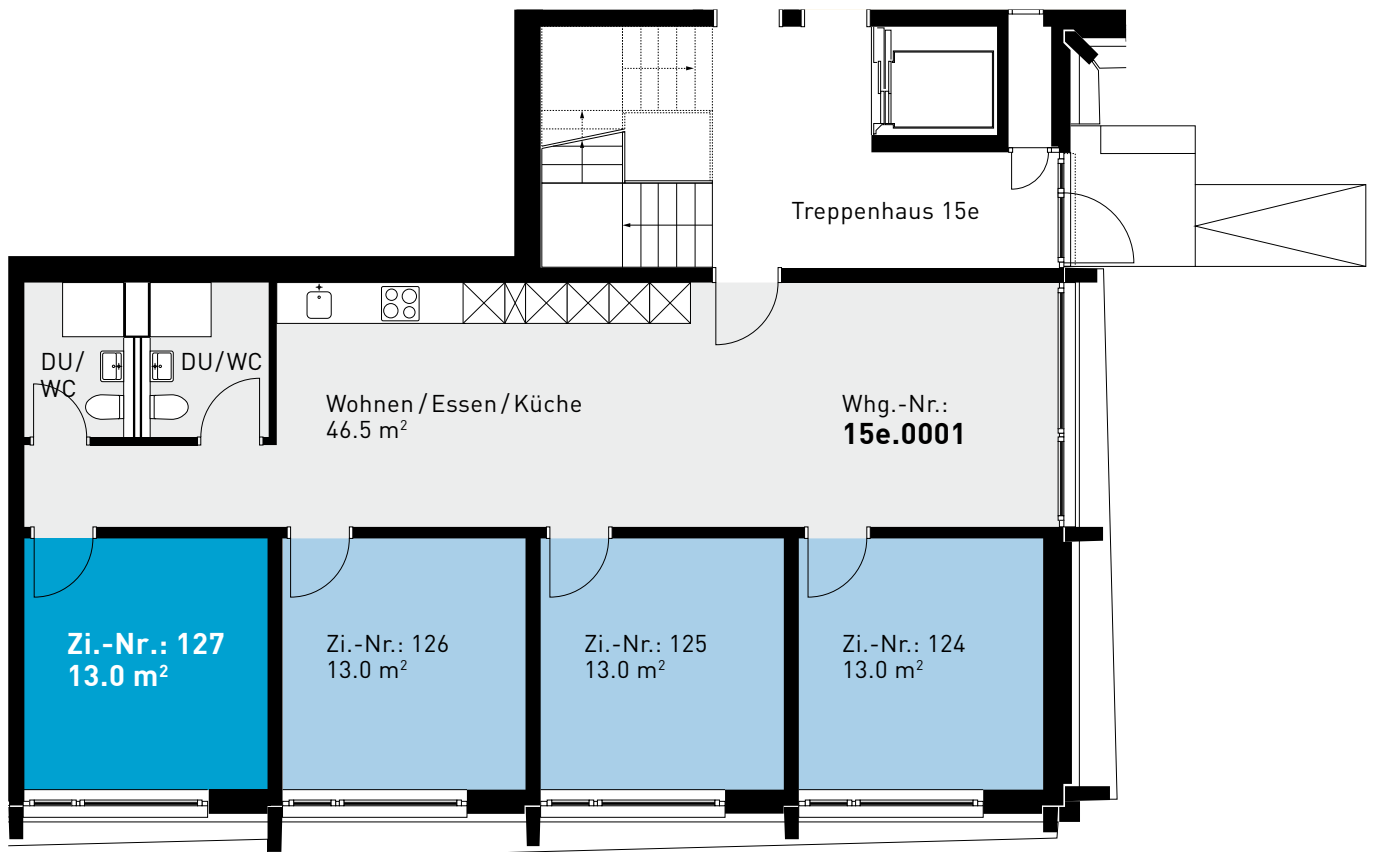

Steinhofstrasse 15e, Erdgeschoss

GRUNDRISS, 4ER-WOHNGEMEINSCHAFT

0 1m 2m 3m 4m 5m

ZIMMERBESCHRIEB:

Alle Zimmer werden möbliert vermietet. Zur Zimmerausstattung gehören Bett inklusive Matratze (100cm breit), Schrank, Schreibtisch, Stuhl und Büchergestell, Steckdosen und Internetanschluss. Jede Wohnung verfügt über eine eigene Küche, einen Wohn-/Essbereich und mindestens eine Nasszelle.