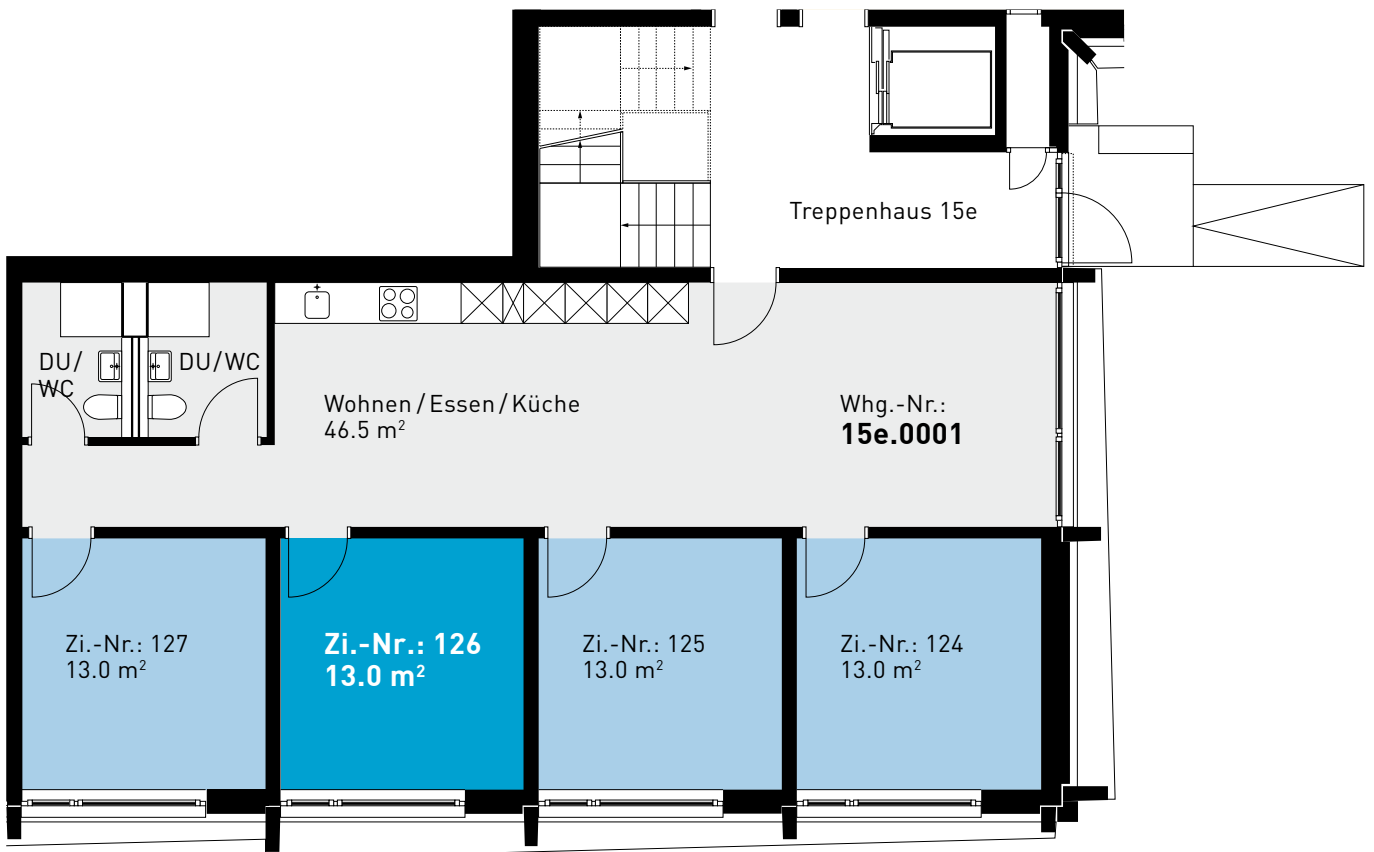

Steinhofstrasse 15e, Erdgeschoss

GRUNDRISS, 4ER-WOHNGEMEINSCHAFT

0 1m 2m 3m 4m 5m

ZIMMERBESCHRIEB:

Alle Zimmer werden möbliert vermietet. Zur Zimmerausstattung gehören Bett inklusive Matratze (100cm breit), Schrank, Schreibtisch, Stuhl und Büchergestell, Steckdosen und Internetanschluss. Jede Wohnung verfügt über eine eigene Küche, einen Wohn-/Essbereich und mindestens eine Nasszelle.