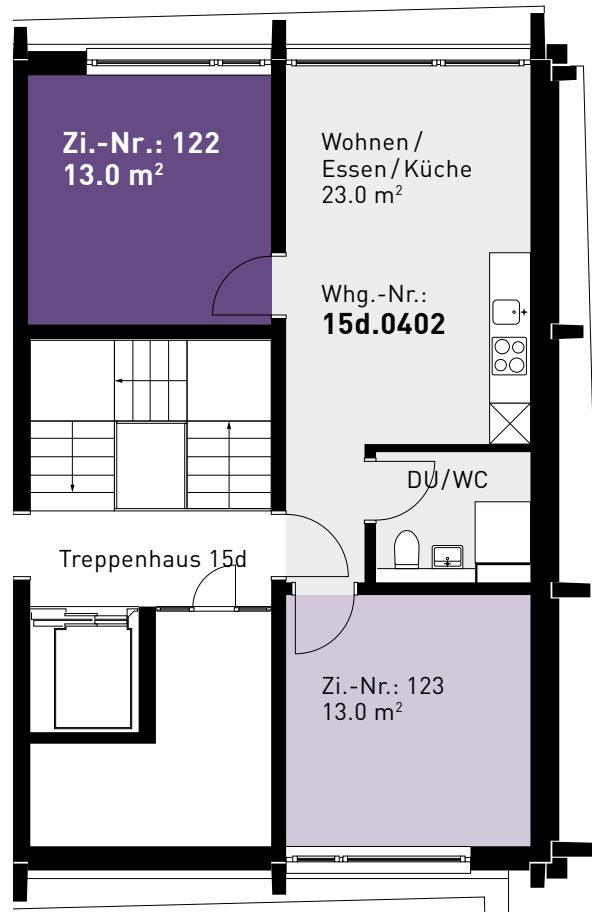

## GRUNDRISS, 2ER-WOHNGEMEINSCHAFT

0 1m 2m 3m 4m 5m

### ZIMMERBESCHRIEB:

Alle Zimmer werden möbliert vermietet. Zur Zimmerausstattung gehören Bett inklusive Matratze (100cm breit), Schrank, Schreibtisch, Stuhl und Büchergestell, Steckdosen und Internetanschluss. Jede Wohnung verfügt über eine eigene Küche, einen Wohn-/Essbereich und mindestens eine Nasszelle.