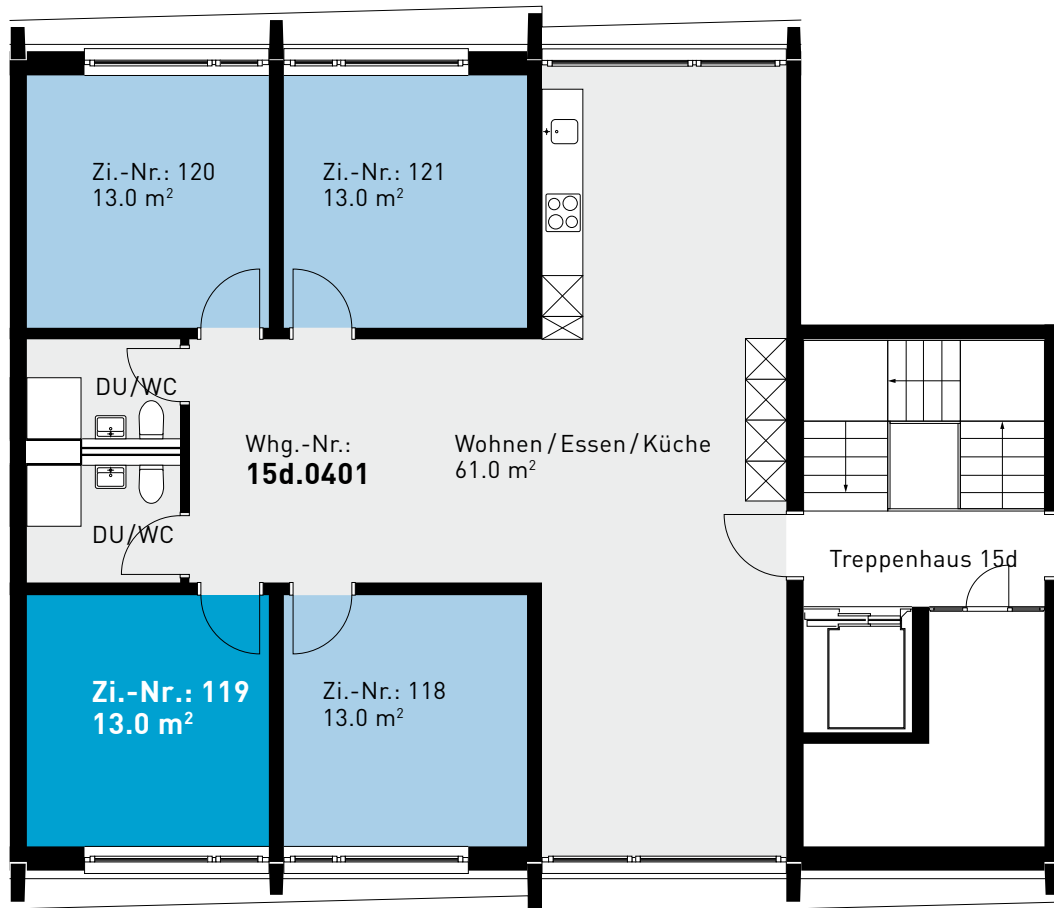

Steinhofstrasse 15d, 4. Obergeschoss

GRUNDRISS, 4ER-WOHNGEMEINSCHAFT

0 1m 2m 3m 4m 5m

ZIMMERBESCHREIB:

Alle Zimmer werden möbliert vermietet. Zur Zimmerausstattung gehören Bett inklusive Matratze (100cm breit), Schrank, Schreibtisch, Stuhl und Büchergestell, Steckdosen und Internetanschluss. Jede Wohnung verfügt über eine eigene Küche, einen Wohn-/Essbereich und mindestens eine Nasszelle.