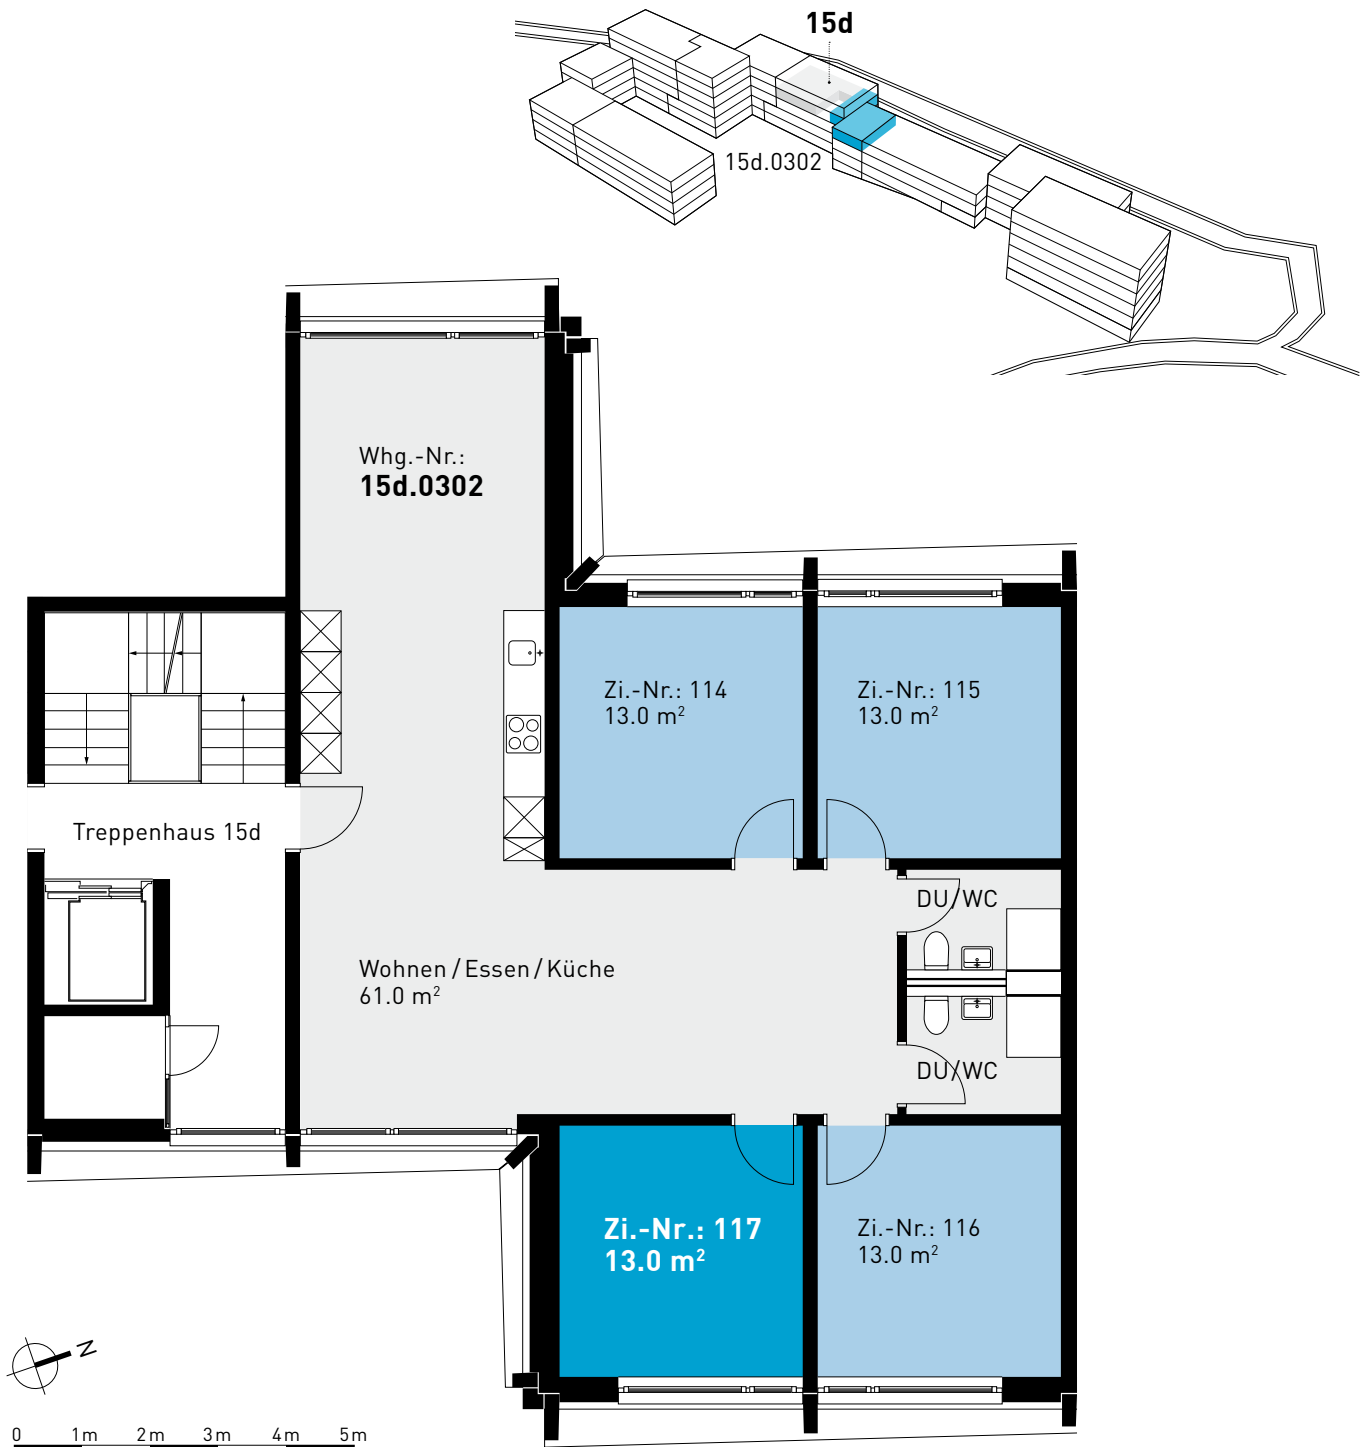

## GRUNDRISS, 4ER-WOHNGEMEINSCHAFT

### ZIMMERBESCHRIEB:

Alle Zimmer werden möbliert vermietet. Zur Zimmerausstattung gehören Bett inklusive Matratze (100cm breit), Schrank, Schreibtisch, Stuhl und Büchergestell, Steckdosen und Internetanschluss. Jede Wohnung verfügt über eine eigene Küche, einen Wohn-/Essbereich und mindestens eine Nasszelle.