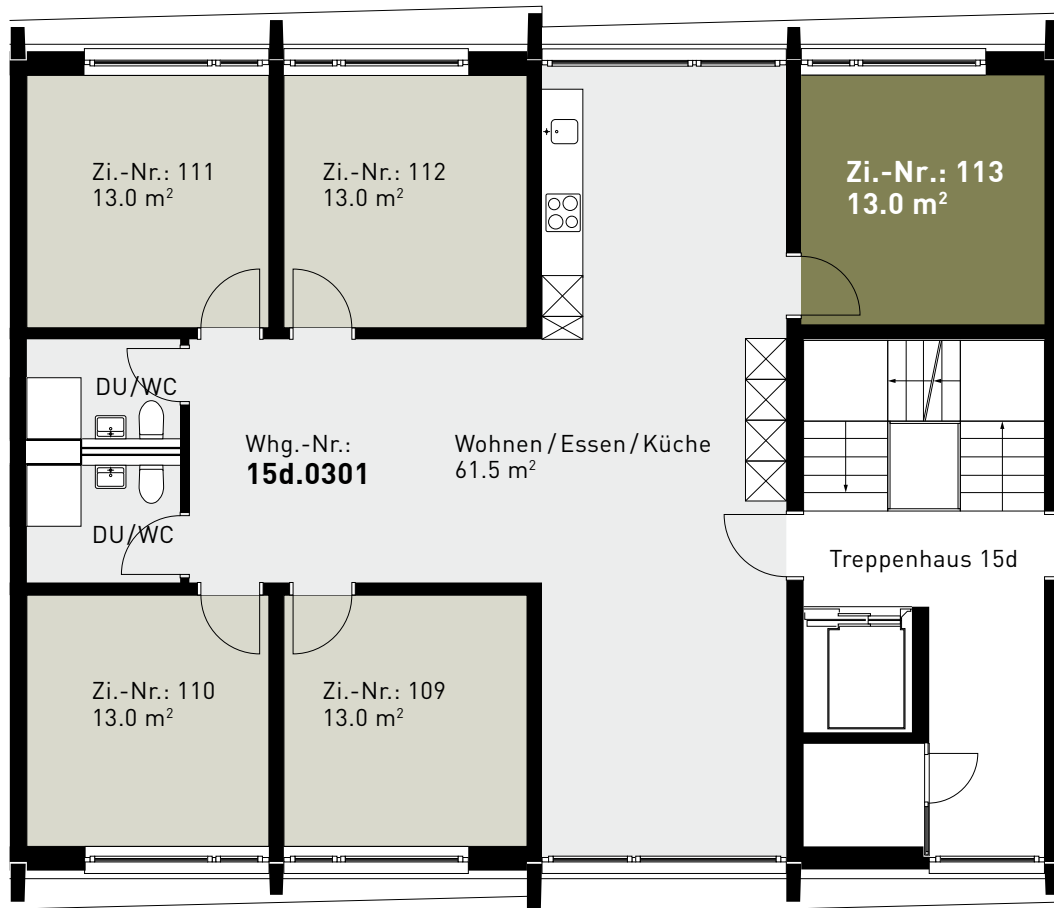

Steinhofstrasse 15d, 3. Obergeschoss

GRUNDRISS, 5ER-WOHNGEMEINSCHAFT

0 1m 2m 3m 4m 5m

ZIMMERBESCHREIB:

Alle Zimmer werden möbliert vermietet. Zur Zimmerausstattung gehören Bett inklusive Matratze (100cm breit), Schrank, Schreibtisch, Stuhl und Büchergestell, Steckdosen und Internetanschluss. Jede Wohnung verfügt über eine eigene Küche, einen Wohn-/Essbereich und mindestens eine Nasszelle.