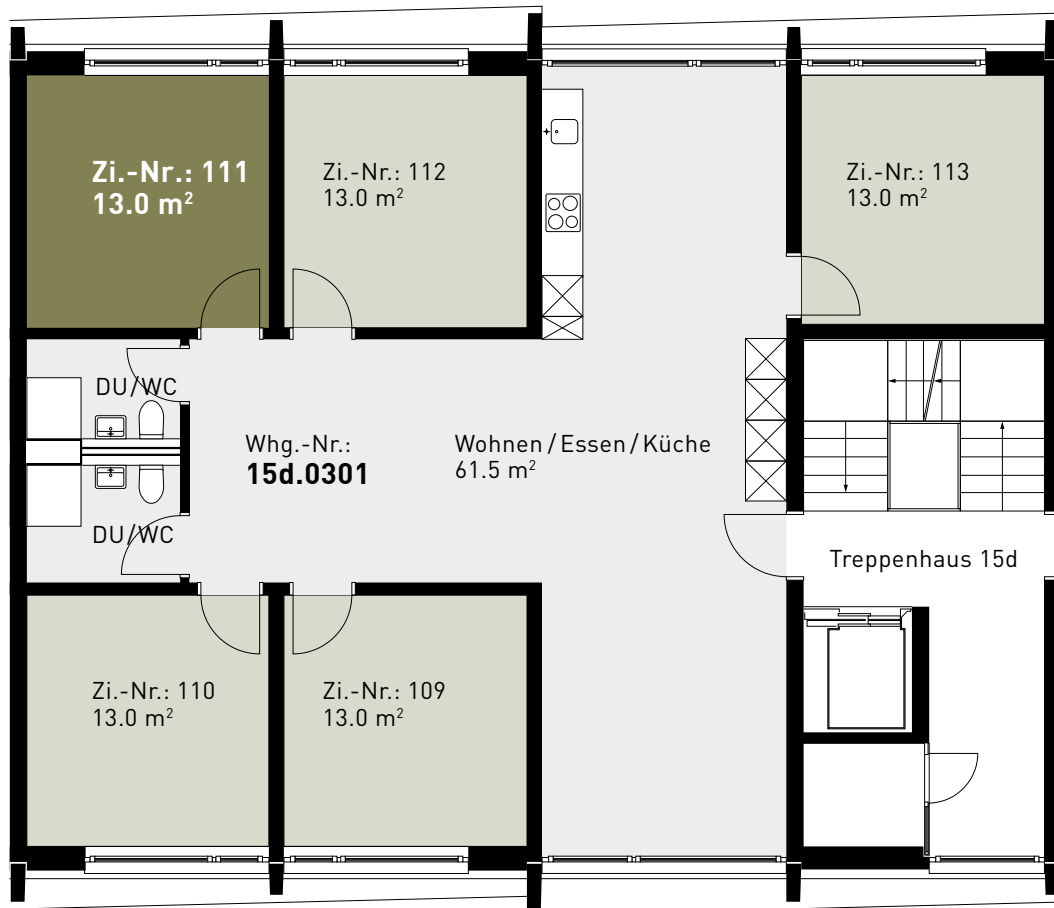

Steinhofstrasse 15d, 3. Obergeschoss

GRUNDRISS, 5ER-WOHNGEMEINSCHAFT

0 1m 2m 3m 4m 5m

ZIMMERBESCHREIB:

Alle Zimmer werden möbliert vermietet. Zur Zimmerausstattung gehören Bett inklusive Matratze (100cm breit), Schrank, Schreibtisch, Stuhl und Büchergestell, Steckdosen und Internetanschluss. Jede Wohnung verfügt über eine eigene Küche, einen Wohn-/Essbereich und mindestens eine Nasszelle.