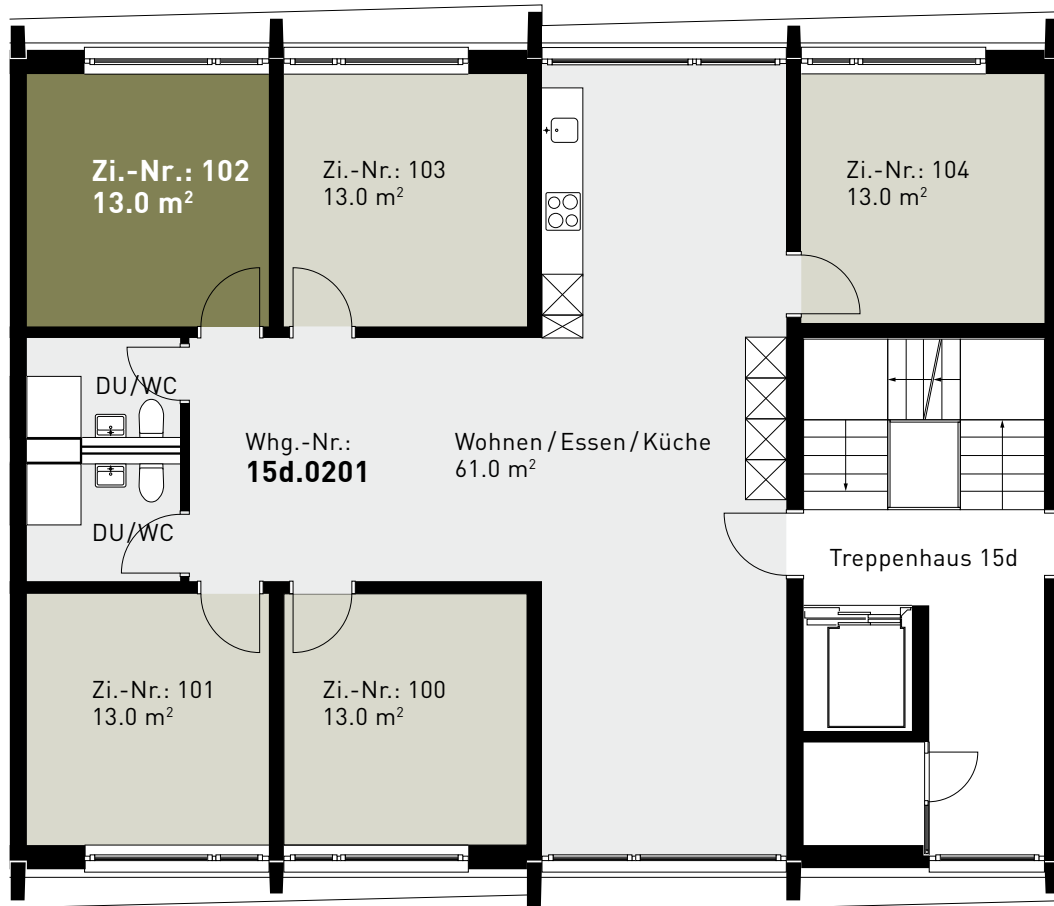

## GRUNDRISS, 5ER-WOHNGEMEINSCHAFT

0 1m 2m 3m 4m 5m

### ZIMMERBESCHREIB:

Alle Zimmer werden möbliert vermietet. Zur Zimmerausstattung gehören Bett inklusive Matratze (100cm breit), Schrank, Schreibtisch, Stuhl und Büchergestell, Steckdosen und Internetanschluss. Jede Wohnung verfügt über eine eigene Küche, einen Wohn-/Essbereich und mindestens eine Nasszelle.