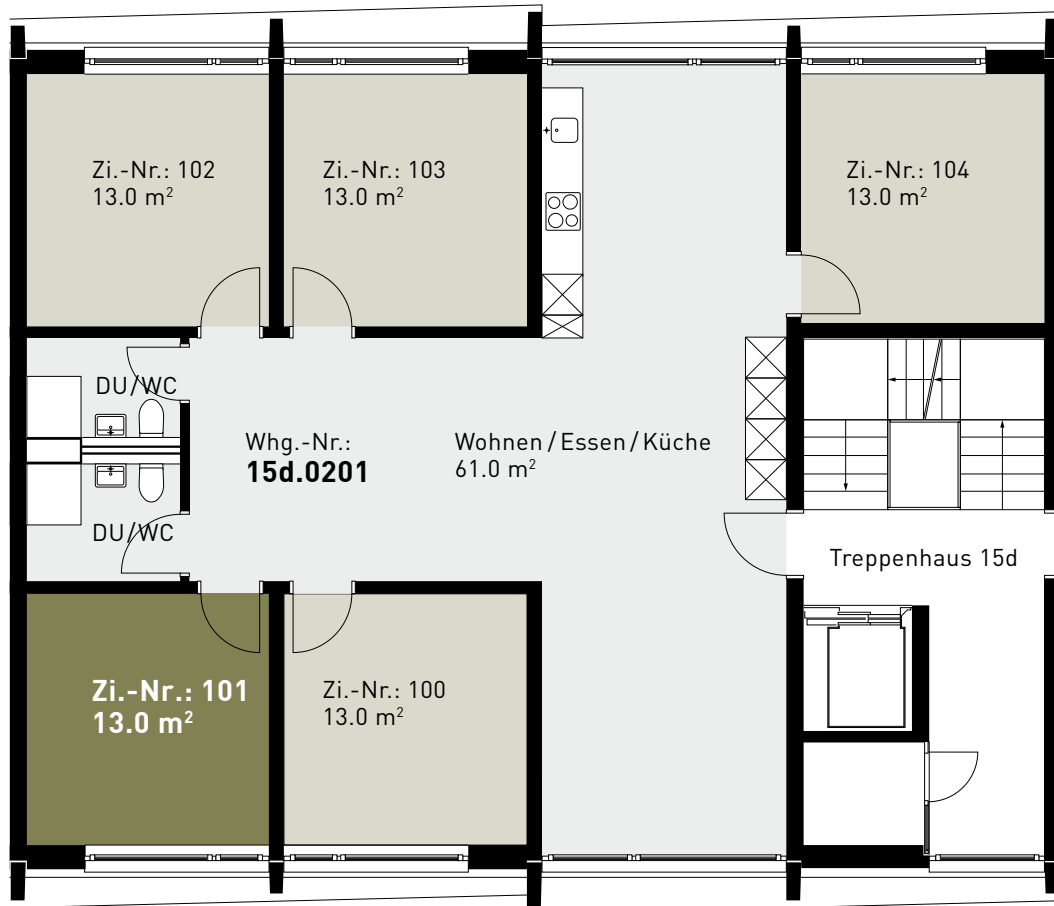

Steinhofstrasse 15d, 2. Obergeschoss

GRUNDRISS, 5ER-WOHNGEMEINSCHAFT

0 1m 2m 3m 4m 5m

ZIMMERBESCHREIB:

Alle Zimmer werden möbliert vermietet. Zur Zimmerausstattung gehören Bett inklusive Matratze (100cm breit), Schrank, Schreibtisch, Stuhl und Büchergestell, Steckdosen und Internetanschluss. Jede Wohnung verfügt über eine eigene Küche, einen Wohn-/Essbereich und mindestens eine Nasszelle.