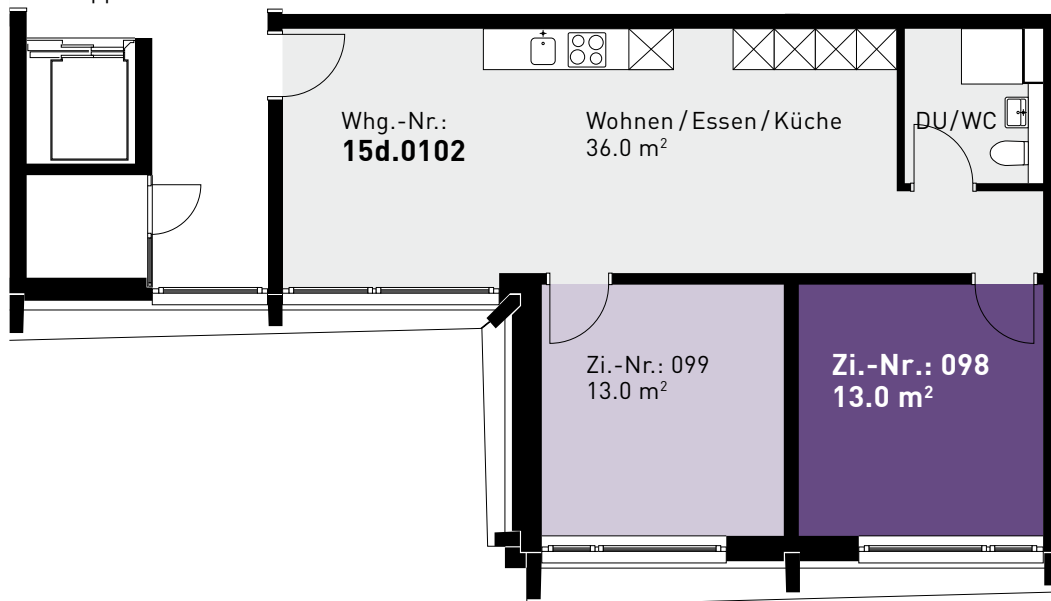

Steinhofstrasse 15d, 1. Obergeschoss

GRUNDRISS, 2ER-WOHNGEMEINSCHAFT

0 1m 2m 3m 4m 5m

Treppenhaus 15d

ZIMMERBESCHRIEB:

Alle Zimmer werden möbliert vermietet. Zur Zimmerausstattung gehören Bett inklusive Matratze (100cm breit), Schrank, Schreibtisch, Stuhl und Büchergestell, Steckdosen und Internetanschluss. Jede Wohnung verfügt über eine eigene Küche, einen Wohn-/Essbereich und mindestens eine Nasszelle.