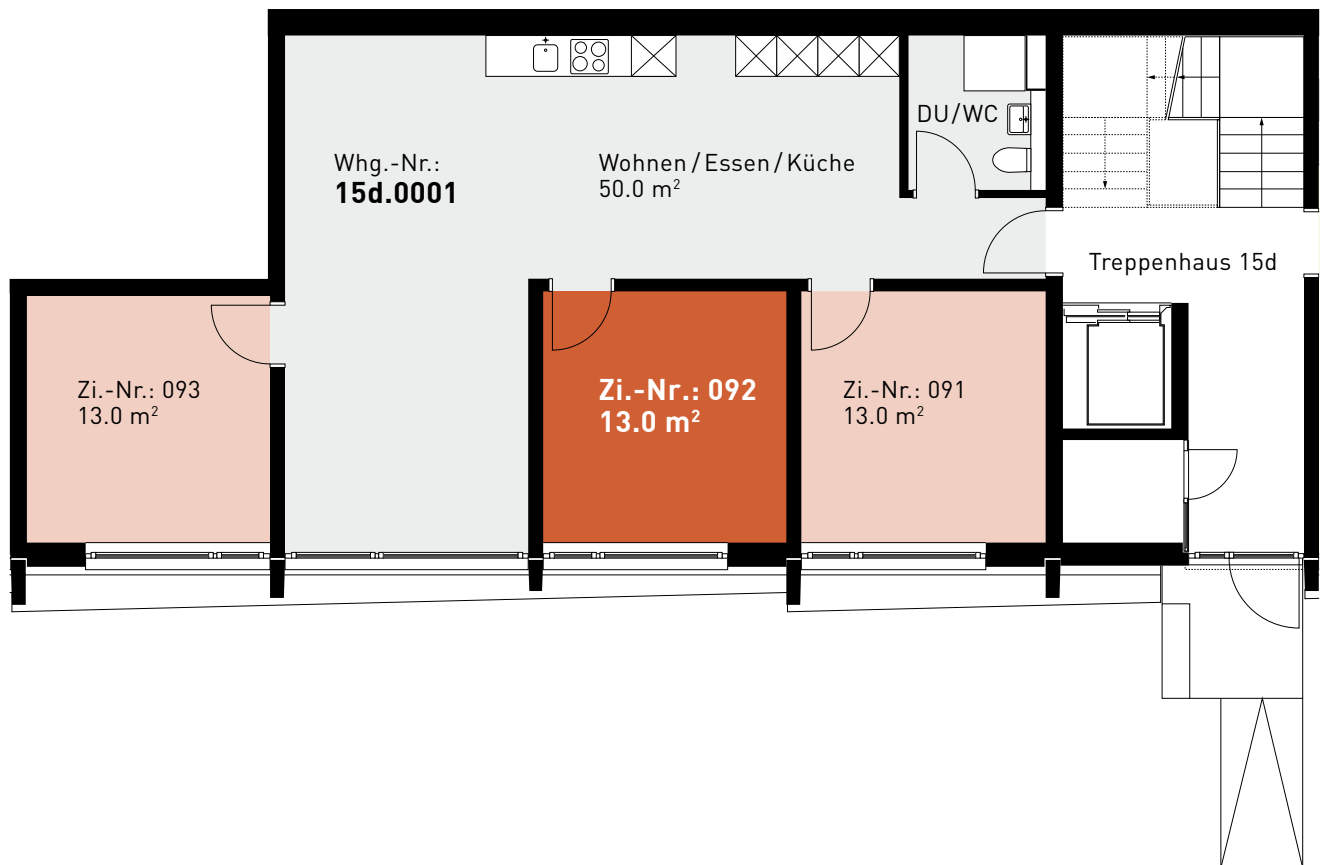

Steinhofstrasse 15d, Erdgeschoss

# GRUNDRISS, 3ER-WOHNGEMEINSCHAFT

0 1m 2m 3m 4m 5m

## ZIMMERBESCHRIEB:

Alle Zimmer werden möbliert vermietet. Zur Zimmerausstattung gehören Bett inklusive Matratze (100cm breit), Schrank, Schreibtisch, Stuhl und Büchergestell, Steckdosen und Internetanschluss. Jede Wohnung verfügt über eine eigene Küche, einen Wohn-/Essbereich und mindestens eine Nasszelle.