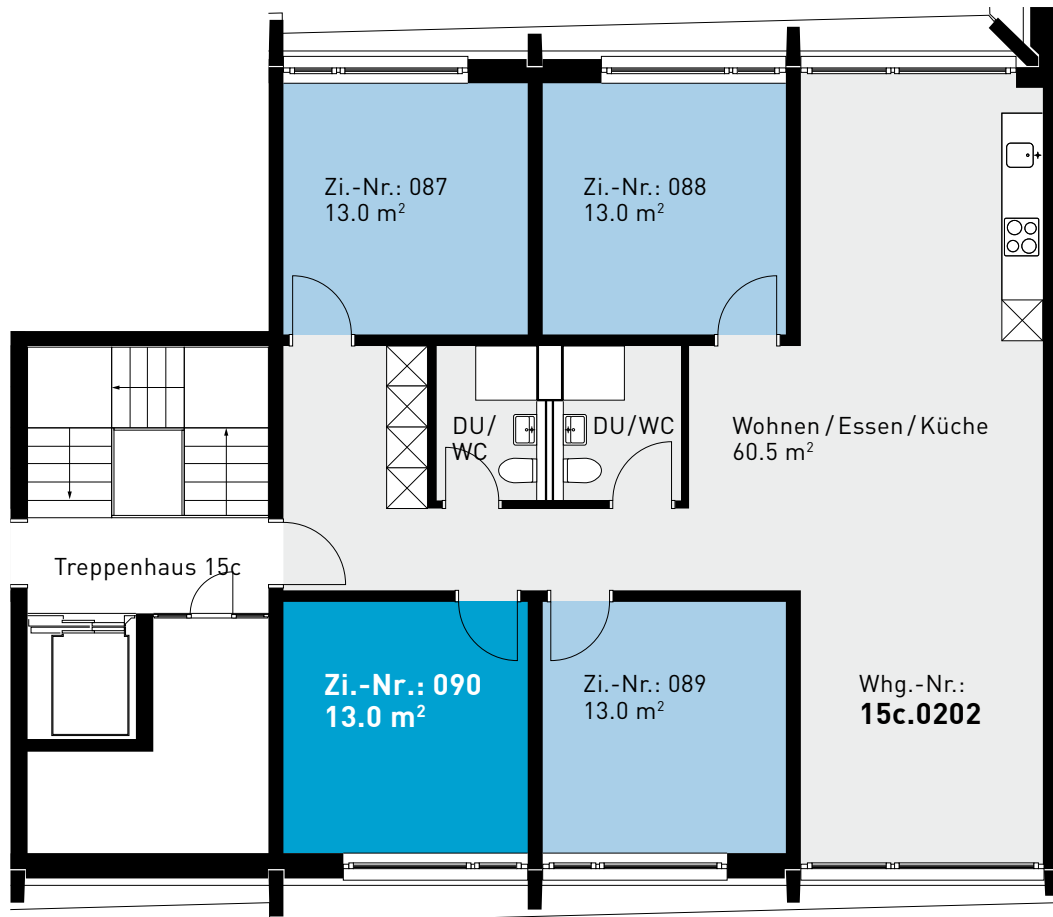

Steinhofstrasse 15c, 2. Obergeschoss

GRUNDRISS, 4ER-WOHNGEMEINSCHAFT

0 1m 2m 3m 4m 5m

ZIMMERBESCHRIEB:

Alle Zimmer werden möbliert vermietet. Zur Zimmerausstattung gehören Bett inklusive Matratze (100cm breit), Schrank, Schreibtisch, Stuhl und Büchergestell, Steckdosen und Internetanschluss. Jede Wohnung verfügt über eine eigene Küche, einen Wohn-/Essbereich und mindestens eine Nasszelle.