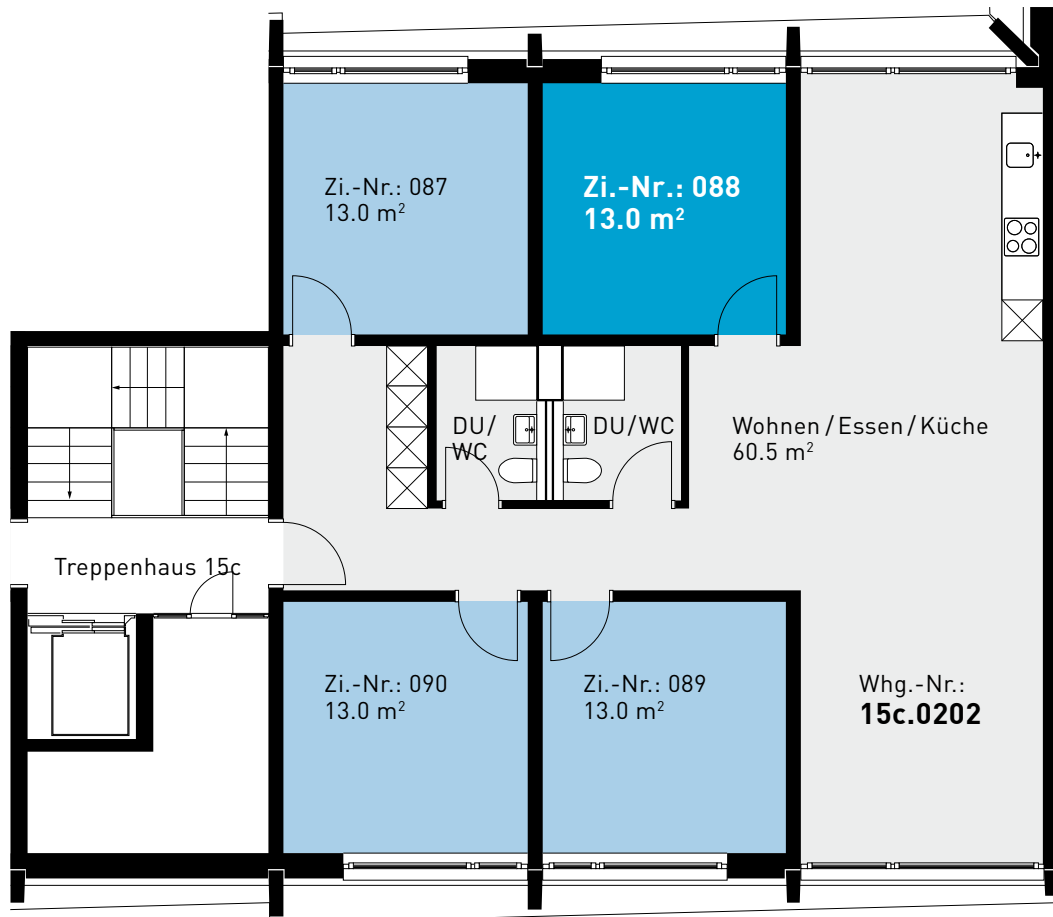

Steinhofstrasse 15c, 2. Obergeschoss

GRUNDRISS, 4ER-WOHNGEMEINSCHAFT

0 1m 2m 3m 4m 5m

ZIMMERBESCHREIB:

Alle Zimmer werden möbliert vermietet. Zur Zimmerausstattung gehören Bett inklusive Matratze (100cm breit), Schrank, Schreibtisch, Stuhl und Büchergestell, Steckdosen und Internetanschluss. Jede Wohnung verfügt über eine eigene Küche, einen Wohn-/Essbereich und mindestens eine Nasszelle.