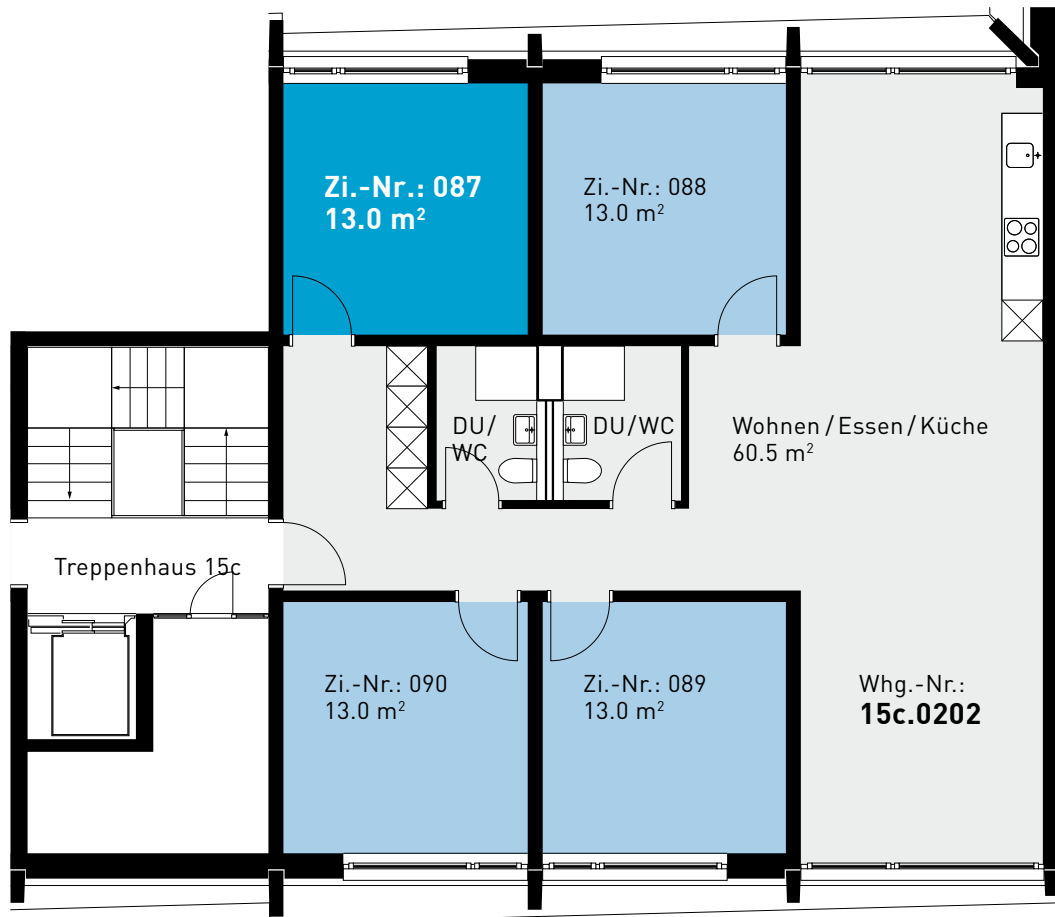

Steinhofstrasse 15c, 2. Obergeschoss

GRUNDRISS, 4ER-WOHNGEMEINSCHAFT

0 1m 2m 3m 4m 5m

ZIMMERBESCHRIEB:

Alle Zimmer werden möbliert vermietet. Zur Zimmerausstattung gehören Bett inklusive Matratze (100cm breit), Schrank, Schreibtisch, Stuhl und Büchergestell, Steckdosen und Internetanschluss. Jede Wohnung verfügt über eine eigene Küche, einen Wohn-/Essbereich und mindestens eine Nasszelle.