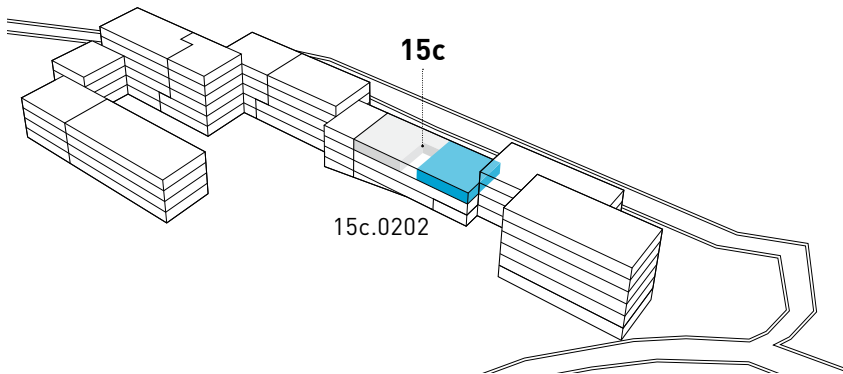

Steinhofstrasse 15c, 2. Obergeschoss

GRUNDRISS, 4ER-WOHNGEMEINSCHAFT

0 1m 2m 3m 4m 5m

ZIMMERBESCHRIEB:

Alle Zimmer werden möbliert vermietet. Zur Zimmerausstattung gehören Bett inklusive Matratze (100cm breit), Schrank, Schreibtisch, Stuhl und Büchergestell, Steckdosen und Internetanschluss. Jede Wohnung verfügt über eine eigene Küche, einen Wohn-/Essbereich und mindestens eine Nasszelle.