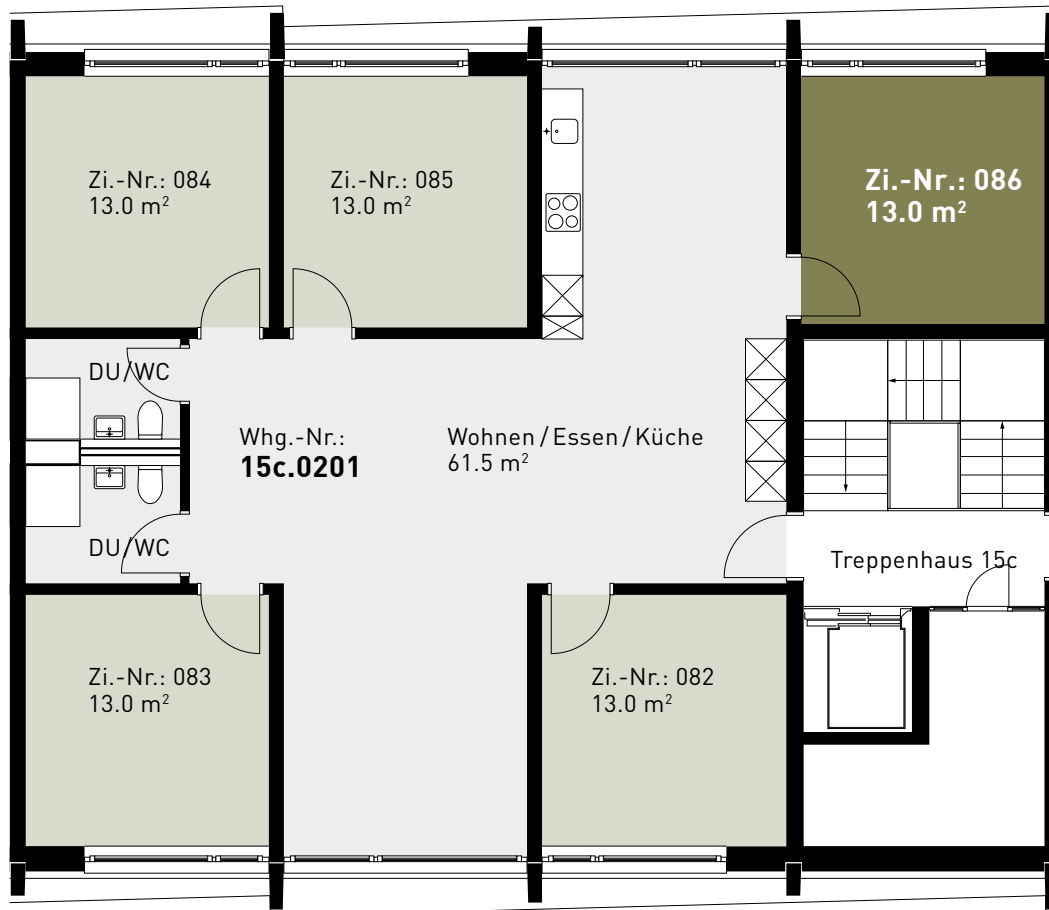

Steinhofstrasse 15c, 2. Obergeschoss

GRUNDRISS, 5ER-WOHNGEMEINSCHAFT

0 1m 2m 3m 4m 5m

ZIMMERBESCHRIEB:

Alle Zimmer werden möbliert vermietet. Zur Zimmerausstattung gehören Bett inklusive Matratze (100cm breit), Schrank, Schreibtisch, Stuhl und Büchergestell, Steckdosen und Internetanschluss. Jede Wohnung verfügt über eine eigene Küche, einen Wohn-/Essbereich und mindestens eine Nasszelle.