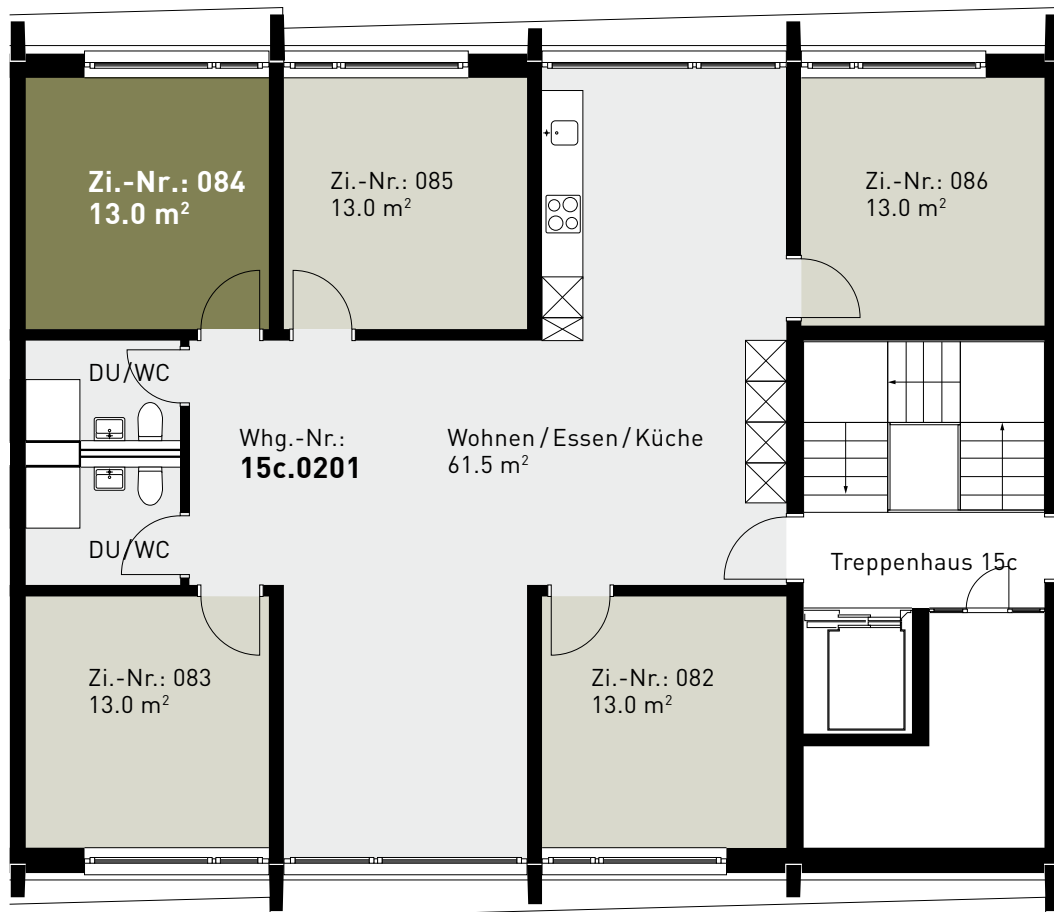

Steinhofstrasse 15c, 2. Obergeschoss

## GRUNDRISS, 5ER-WOHNGEMEINSCHAFT

0 1m 2m 3m 4m 5m

### ZIMMERBESCHRIEB:

Alle Zimmer werden möbliert vermietet. Zur Zimmerausstattung gehören Bett inklusive Matratze (100cm breit), Schrank, Schreibtisch, Stuhl und Büchergestell, Steckdosen und Internetanschluss. Jede Wohnung verfügt über eine eigene Küche, einen Wohn-/Essbereich und mindestens eine Nasszelle.