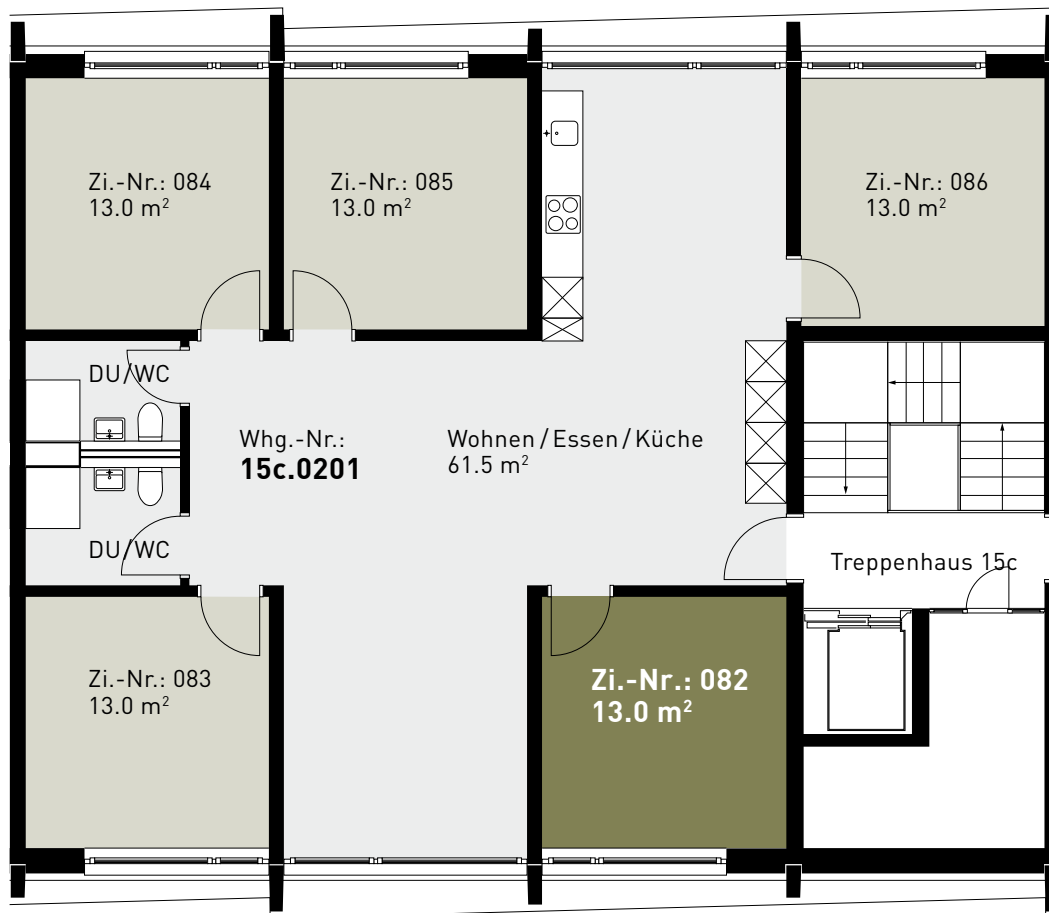

Steinhofstrasse 15c, 2. Obergeschoss

GRUNDRISS, 5ER-WOHNGEMEINSCHAFT

0 1m 2m 3m 4m 5m

ZIMMERBESCHREIB:

Alle Zimmer werden möbliert vermietet. Zur Zimmerausstattung gehören Bett inklusive Matratze (100cm breit), Schrank, Schreibtisch, Stuhl und Büchergestell, Steckdosen und Internetanschluss. Jede Wohnung verfügt über eine eigene Küche, einen Wohn-/Essbereich und mindestens eine Nasszelle.