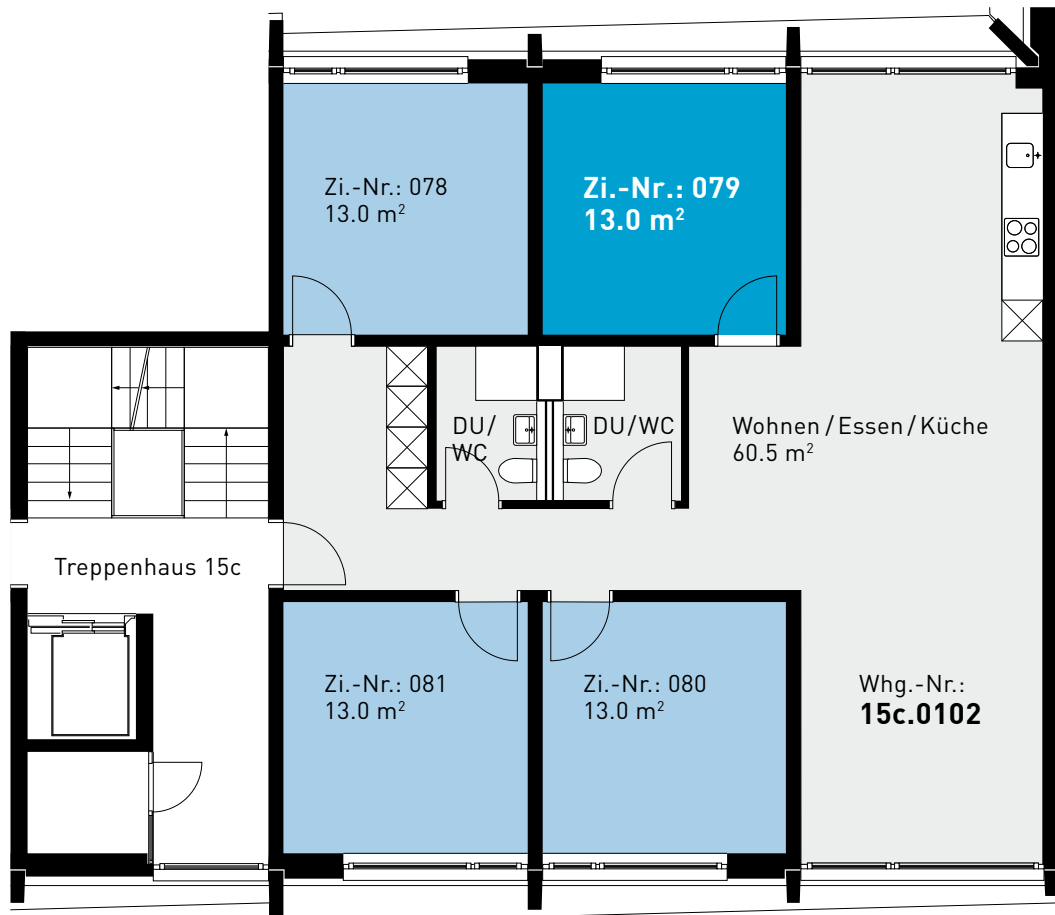

Steinhofstrasse 15c, 1. Obergeschoss

## GRUNDRISS, 4ER-WOHNGEMEINSCHAFT

0 1m 2m 3m 4m 5m

### ZIMMERBESCHRIEB:

Alle Zimmer werden möbliert vermietet. Zur Zimmerausstattung gehören Bett inklusive Matratze (100cm breit), Schrank, Schreibtisch, Stuhl und Büchergestell, Steckdosen und Internetanschluss. Jede Wohnung verfügt über eine eigene Küche, einen Wohn-/Essbereich und mindestens eine Nasszelle.