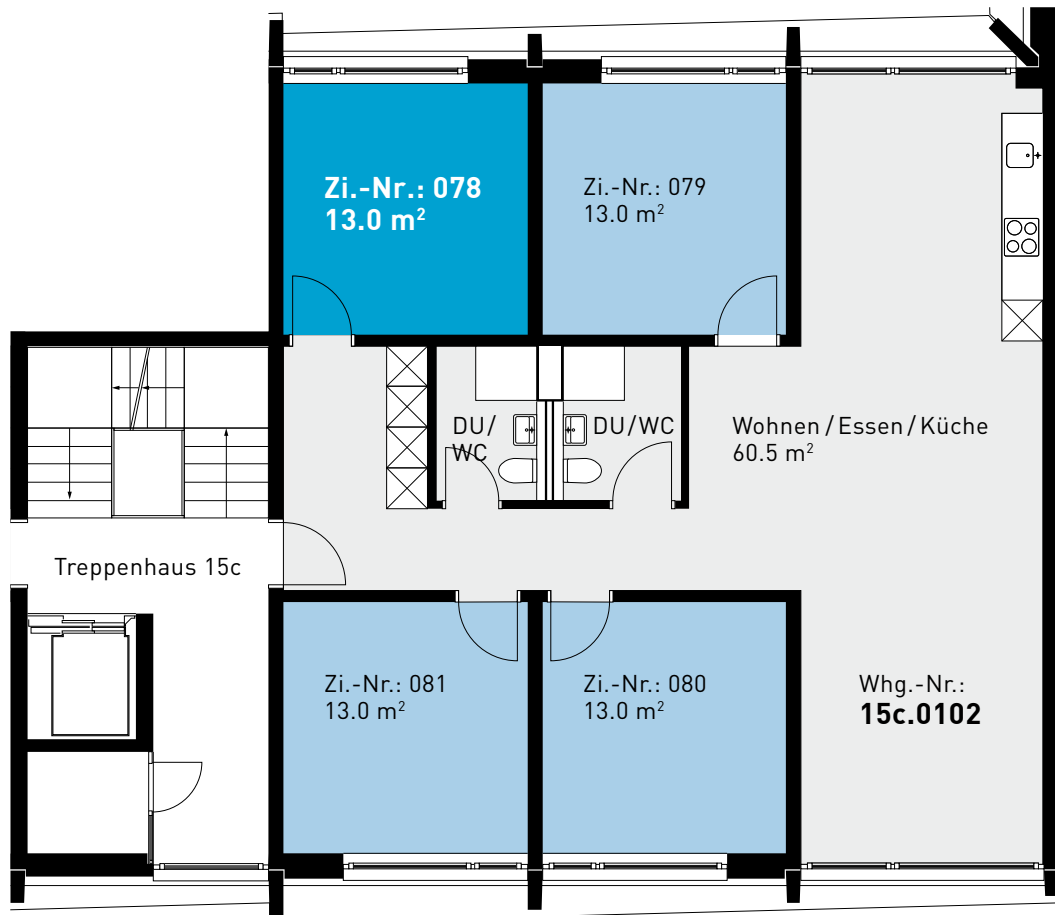

Steinhofstrasse 15c, 1. Obergeschoss

GRUNDRISS, 4ER-WOHNGEMEINSCHAFT

0 1m 2m 3m 4m 5m

ZIMMERBESCHREIB:

Alle Zimmer werden möbliert vermietet. Zur Zimmerausstattung gehören Bett inklusive Matratze (100cm breit), Schrank, Schreibtisch, Stuhl und Büchergestell, Steckdosen und Internetanschluss. Jede Wohnung verfügt über eine eigene Küche, einen Wohn-/Essbereich und mindestens eine Nasszelle.