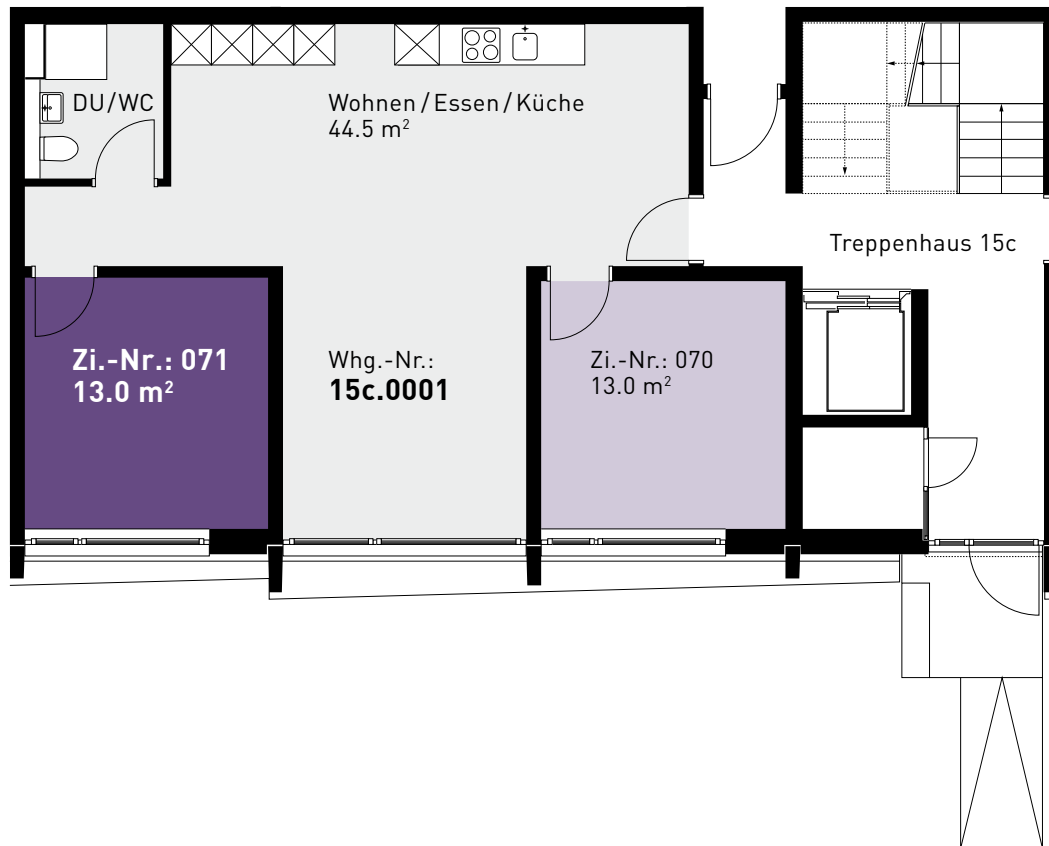

Steinhofstrasse 15c, Erdgeschoss

## GRUNDRISS, 2ER-WOHNGEMEINSCHAFT

0 1m 2m 3m 4m 5m

### ZIMMERBESCHREIB:

Alle Zimmer werden möbliert vermietet. Zur Zimmerausstattung gehören Bett inklusive Matratze (100cm breit), Schrank, Schreibtisch, Stuhl und Büchergestell, Steckdosen und Internetanschluss. Jede Wohnung verfügt über eine eigene Küche, einen Wohn-/Essbereich und mindestens eine Nasszelle.