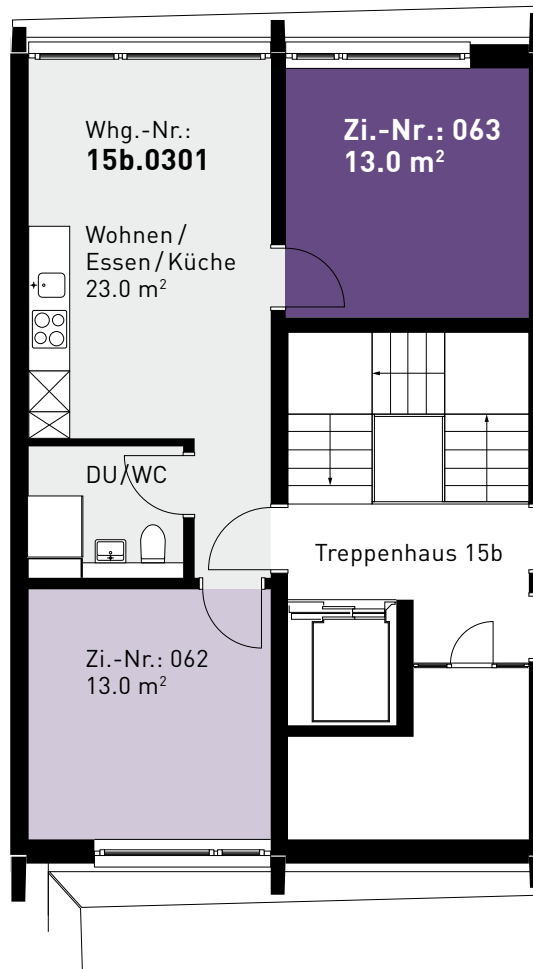

Steinhofstrasse 15b, 3. Obergeschoss

GRUNDRISS, 2ER-WOHNGEMEINSCHAFT

0 1m 2m 3m 4m 5m

ZIMMERBESCHRIEB:

Alle Zimmer werden möbliert vermietet. Zur Zimmerausstattung gehören Bett inklusive Matratze (100cm breit), Schrank, Schreibtisch, Stuhl und Büchergestell, Steckdosen und Internetanschluss. Jede Wohnung verfügt über eine eigene Küche, einen Wohn-/Essbereich und mindestens eine Nasszelle.