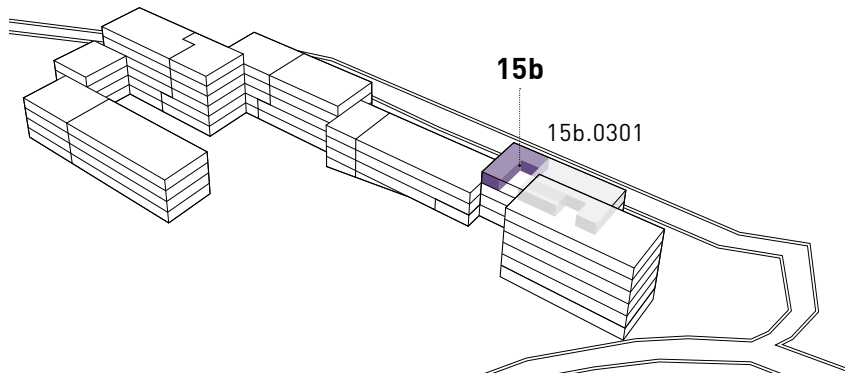

Steinhofstrasse 15b, 3. Obergeschoss

GRUNDRISS, 2ER-WOHNGEMEINSCHAFT

0 1m 2m 3m 4m 5m

ZIMMERBESCHRIEB:

Alle Zimmer werden möbliert vermietet. Zur Zimmerausstattung gehören Bett inklusive Matratze (100cm breit), Schrank, Schreibtisch, Stuhl und Büchergestell, Steckdosen und Internetanschluss. Jede Wohnung verfügt über eine eigene Küche, einen Wohn-/Essbereich und mindestens eine Nasszelle.