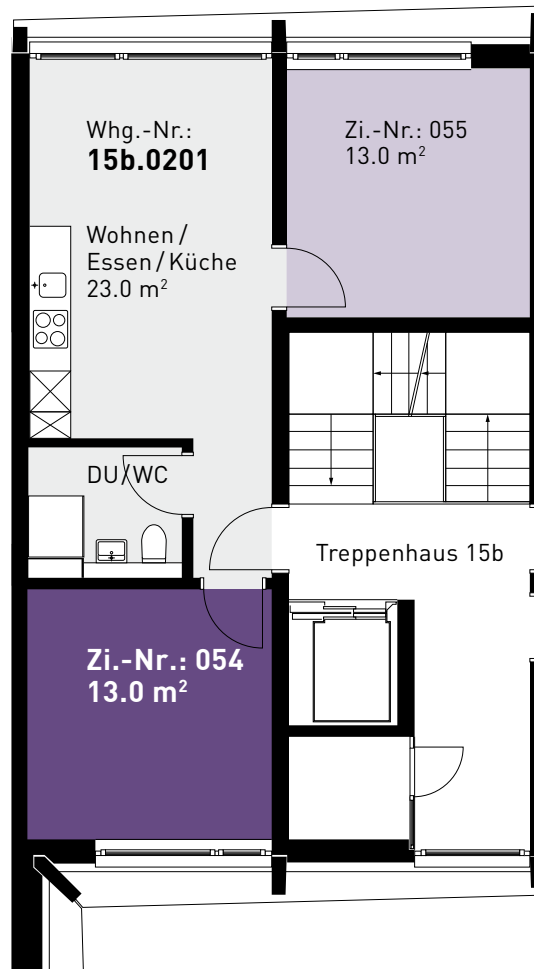

Steinhofstrasse 15b, 2. Obergeschoss

## GRUNDRISS, 2ER-WOHNGEMEINSCHAFT

0 1m 2m 3m 4m 5m

### ZIMMERBESCHRIEB:

Alle Zimmer werden möbliert vermietet. Zur Zimmerausstattung gehören Bett inklusive Matratze (100cm breit), Schrank, Schreibtisch, Stuhl und Büchergestell, Steckdosen und Internetanschluss. Jede Wohnung verfügt über eine eigene Küche, einen Wohn-/Essbereich und mindestens eine Nasszelle.