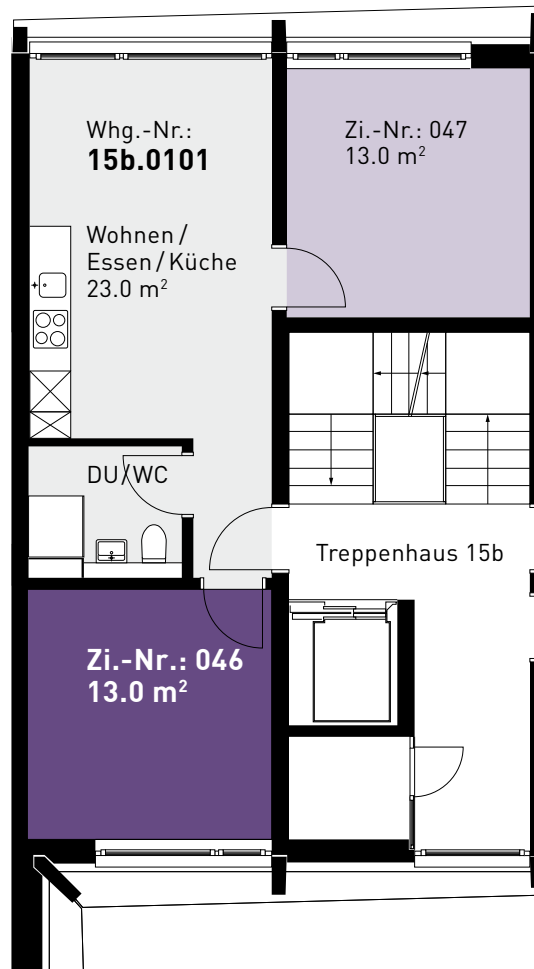

Steinhofstrasse 15b, 1. Obergeschoss

GRUNDRISS, 2ER-WOHNGEMEINSCHAFT

0 1m 2m 3m 4m 5m

ZIMMERBESCHRIEB:

Alle Zimmer werden möbliert vermietet. Zur Zimmerausstattung gehören Bett inklusive Matratze (100cm breit), Schrank, Schreibtisch, Stuhl und Büchergestell, Steckdosen und Internetanschluss. Jede Wohnung verfügt über eine eigene Küche, einen Wohn-/Essbereich und mindestens eine Nasszelle.