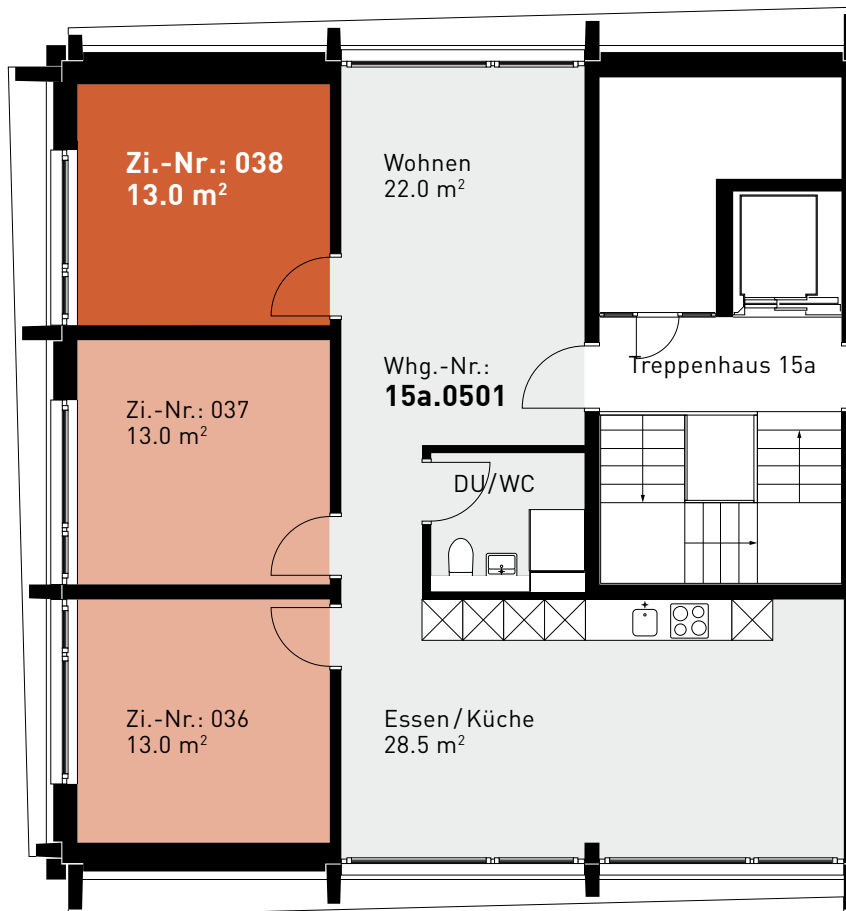

Steinhofstrasse 15a, 5. Obergeschoss

GRUNDRISS, 3ER-WOHNGEMEINSCHAFT

0 1m 2m 3m 4m 5m

ZIMMERBESCHRIEB:

Alle Zimmer werden möbliert vermietet. Zur Zimmerausstattung gehören Bett inklusive Matratze (100cm breit), Schrank, Schreibtisch, Stuhl und Büchergestell, Steckdosen und Internetanschluss. Jede Wohnung verfügt über eine eigene Küche, einen Wohn-/Essbereich und mindestens eine Nasszelle.