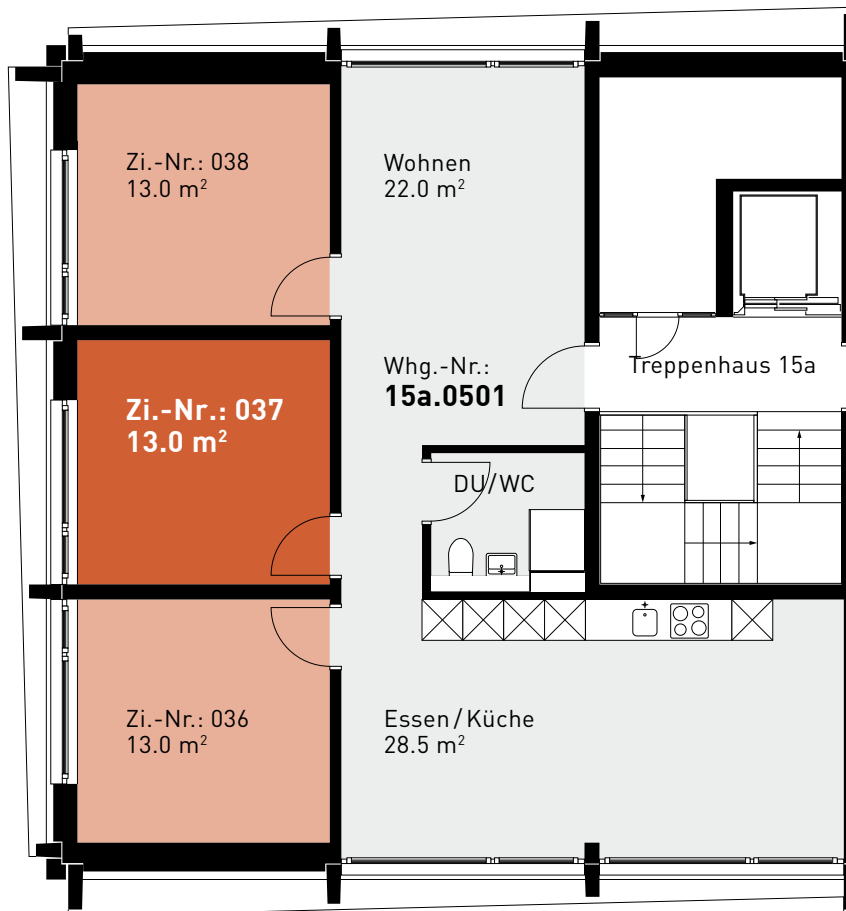

Steinhofstrasse 15a, 5. Obergeschoss

GRUNDRISS, 3ER-WOHNGEMEINSCHAFT

0 1m 2m 3m 4m 5m

ZIMMERBESCHRIEB:

Alle Zimmer werden möbliert vermietet. Zur Zimmerausstattung gehören Bett inklusive Matratze (100cm breit), Schrank, Schreibtisch, Stuhl und Büchergestell, Steckdosen und Internetanschluss. Jede Wohnung verfügt über eine eigene Küche, einen Wohn-/Essbereich und mindestens eine Nasszelle.