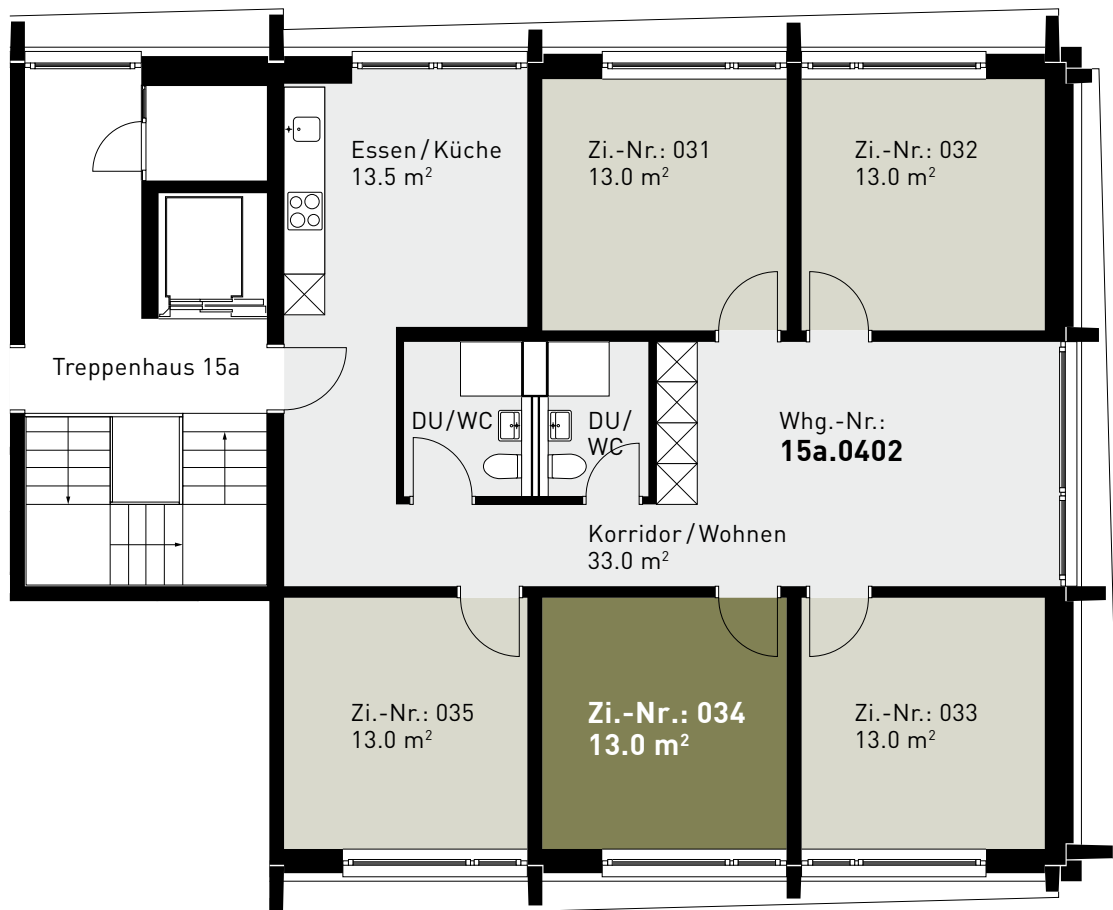

Steinhofstrasse 15a, 4. Obergeschoss

GRUNDRISS, 5ER-WOHNGEMEINSCHAFT

0 1m 2m 3m 4m 5m

ZIMMERBESCHRIEB:

Alle Zimmer werden möbliert vermietet. Zur Zimmerausstattung gehören Bett inklusive Matratze (100cm breit), Schrank, Schreibtisch, Stuhl und Büchergestell, Steckdosen und Internetanschluss. Jede Wohnung verfügt über eine eigene Küche, einen Wohn-/Essbereich und mindestens eine Nasszelle.