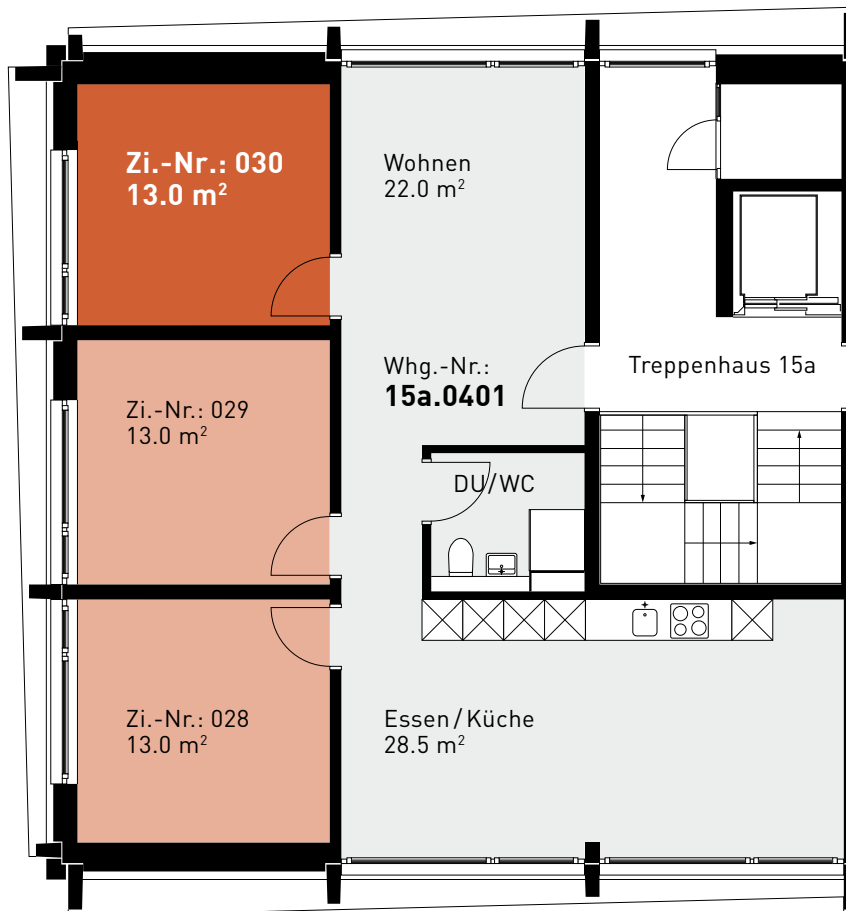

Steinhofstrasse 15a, 4. Obergeschoss

GRUNDRISS, 3ER-WOHNGEMEINSCHAFT

0 1m 2m 3m 4m 5m

ZIMMERBESCHRIEB:

Alle Zimmer werden möbliert vermietet. Zur Zimmerausstattung gehören Bett inklusive Matratze (100cm breit), Schrank, Schreibtisch, Stuhl und Büchergestell, Steckdosen und Internetanschluss. Jede Wohnung verfügt über eine eigene Küche, einen Wohn-/Essbereich und mindestens eine Nasszelle.