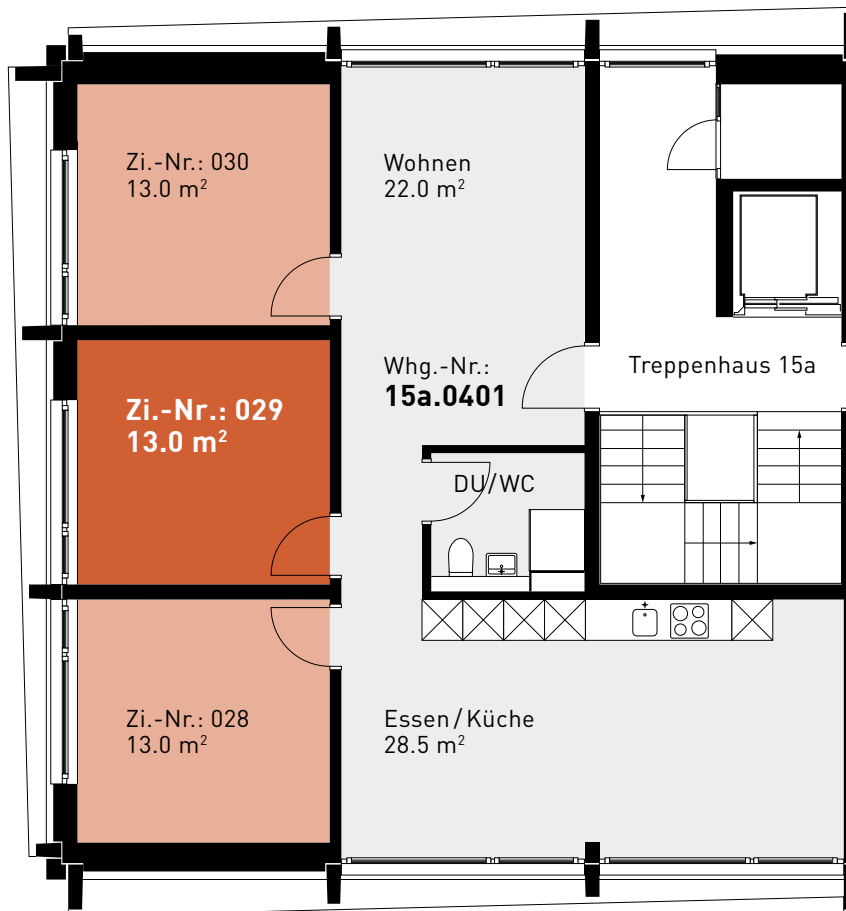

Steinhofstrasse 15a, 4. Obergeschoss

GRUNDRISS, 3ER-WOHNGEMEINSCHAFT

0 1m 2m 3m 4m 5m

ZIMMERBESCHRIEB:

Alle Zimmer werden möbliert vermietet. Zur Zimmerausstattung gehören Bett inklusive Matratze (100cm breit), Schrank, Schreibtisch, Stuhl und Büchergestell, Steckdosen und Internetanschluss. Jede Wohnung verfügt über eine eigene Küche, einen Wohn-/Essbereich und mindestens eine Nasszelle.