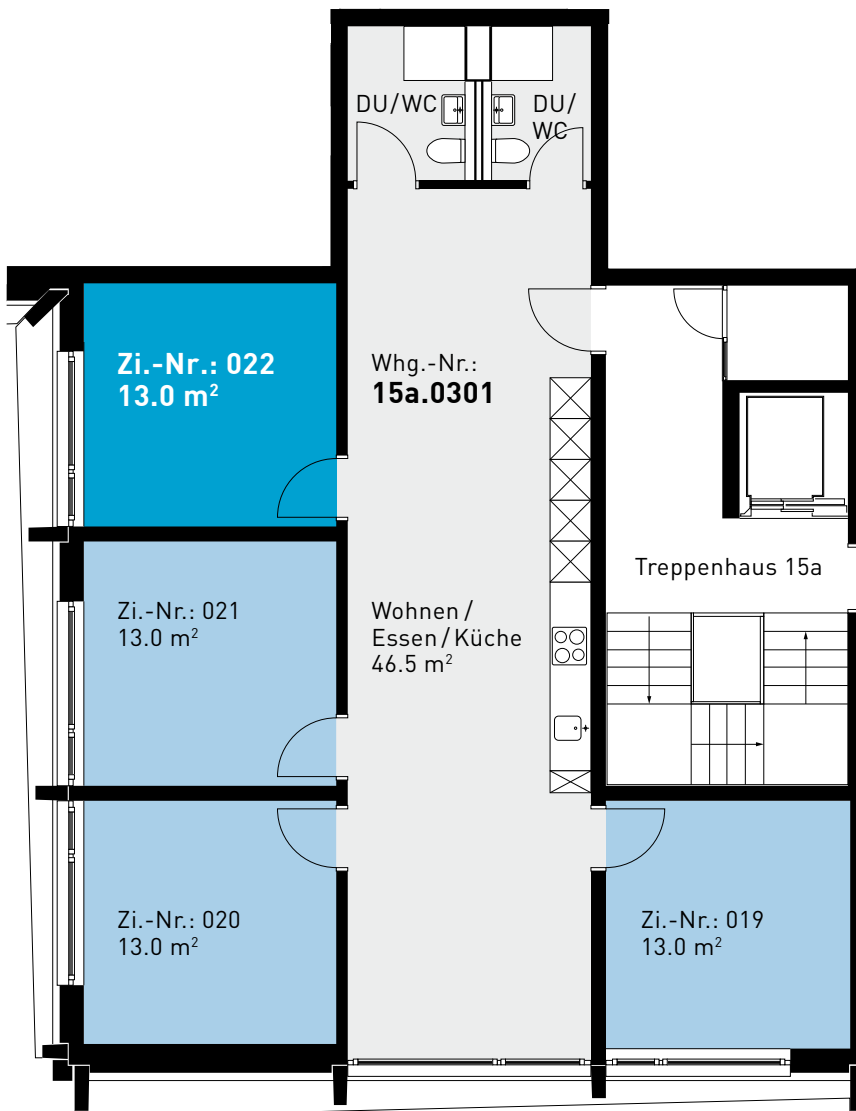

Steinhofstrasse 15a, 3. Obergeschoss

GRUNDRISS, 4ER-WOHNGEMEINSCHAFT

0 1m 2m 3m 4m 5m

ZIMMERBESCHRIEB:

Alle Zimmer werden möbliert vermietet. Zur Zimmerausstattung gehören Bett inklusive Matratze (100cm breit), Schrank, Schreibtisch, Stuhl und Büchergestell, Steckdosen und Internetanschluss. Jede Wohnung verfügt über eine eigene Küche, einen Wohn-/Essbereich und mindestens eine Nasszelle.