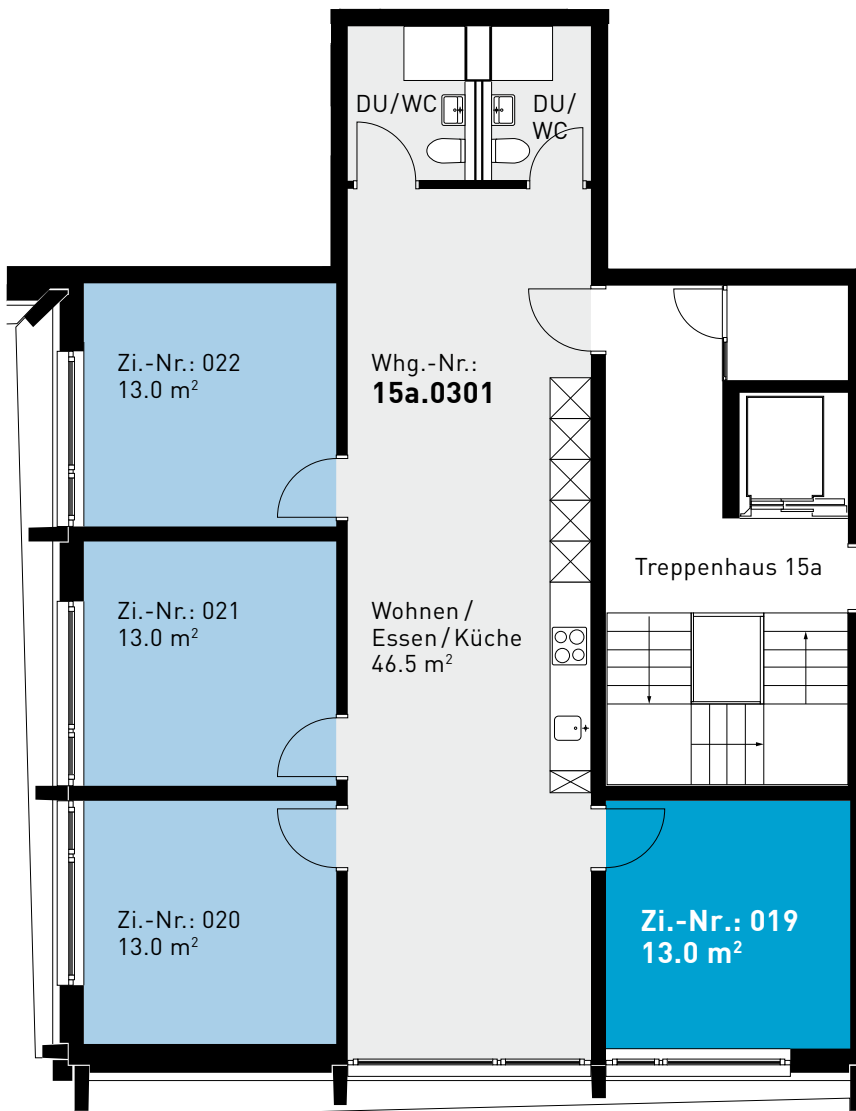

Steinhofstrasse 15a, 3. Obergeschoss

GRUNDRISS, 4ER-WOHNGEMEINSCHAFT

0 1m 2m 3m 4m 5m

ZIMMERBESCHRIEB:

Alle Zimmer werden möbliert vermietet. Zur Zimmerausstattung gehören Bett inklusive Matratze (100cm breit), Schrank, Schreibtisch, Stuhl und Büchergestell, Steckdosen und Internetanschluss. Jede Wohnung verfügt über eine eigene Küche, einen Wohn-/Essbereich und mindestens eine Nasszelle.